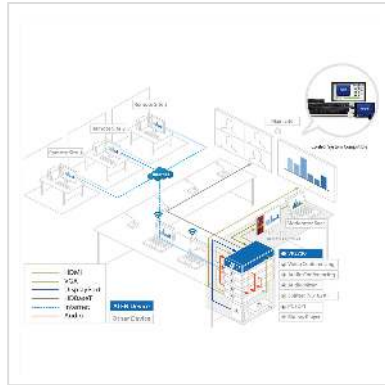

# ATEN VP2730 7 x 3 Seamless Presentation Matrix Switch mit Scaler, Streaming, Audio Mixer und HDBaseT

<b>Artikelnummer</b>	14.01.7052
<b>Hersteller</b>	ATEN
<b>Hersteller-Art.-Nr.</b>	VP2730
<b>EAN (Einzelstück)</b>	4719264646768

**Der VP2730 ist ein Multi-in-One Switch für Präsentationen, der Video Matrix Switch mit Scaler-, Streaming-, Audio Mixer-, HDBaseT-Extender- und Analog-Digital-Wandler-Funktionen in einem kompakten Gerät integriert.**

Mit sieben Multiformat-Eingängen für zwei HDMI- und einen HDBaseT High-Definition Ausgang ermöglicht der VP2730 größere Besprechungen und erleichtert die Zusammenarbeit zwischen lokalen und entfernten Teilnehmern in Sitzungsräumen, Videokonferenzräumen, Hörsälen oder beim Fernunterricht.

vereinfacht die AV-Integration, da zahlreiche Einzelkomponenten und die damit verbundenen Kompatibilitätsprobleme entfallen.

- Ultra Seamless Switching mit Scaler – Null-Sekunden Umschaltung ohne Latenzzeit, Skalierung für die beste Ausgabeauflösung sorgt für extra flüssige Präsentationen
- Bidirektionales, entfernungsfreies Streaming – Ausgehendes Streaming von HD-Videos an bis zu 5 entfernte Standorte oder eingehendes Streaming von Inhalten von einem externen Standort über eine intuitive Web-GUI
- Integrierter Audio Mixer – unterstützt den dynamischen/Kondensatormikrofoneingang mit wählbarer 48 V Phantomspeisung und ermöglicht die Mischung des Mikrofoneingangs mit Programm Audio
- Multi-Anzeige Flexibilität – Anzeige und simultane Umschaltung von bis zu sechs Quellen auf PiP (Bild im Bild) PbP (Bild im Bild), Vierfach-Anzeige und mehr