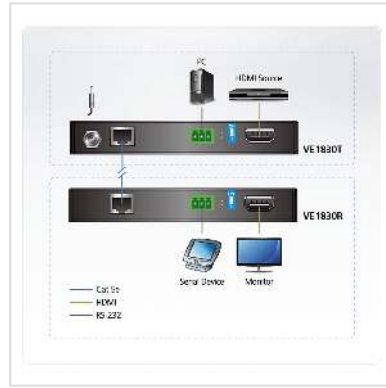

ATEN VE1830 4K HDMI HDBaseT Lite Extender

Artikelnummer	14.01.7144
Hersteller	ATEN
Hersteller-Art.-Nr.	VE1830
EAN (Einzelstück)	4719264642630

True 4K HDMI HDBaseT-Lite Extender (True 4K bei 35 m) (HDBaseT Klasse B) - Verlängert ein True 4K HDMI Signal auf bis zu 35 m über ein einzelnes Cat 5e/6 Kabel

Der VE1830 True 4K HDMI HDBaseT-Lite Extender bietet mit seinem hochwertigen Sender VE1830T und Empfänger VE1830R große Flexibilität bei der professionellen A/V-Installation. Dank der HDBaseT™ Technologie überträgt der VE1830 True 4K HDMI Signale bis zu 35 m mit einem einzigen Cat 5e/6 Kabel. Dieser HDBaseT-Lite Extender unterstützt HDCP 2.2 und erfüllt die HDMI 2.0a Spezifikationen (3D, Deep Color, 4k), um eine visuell verlustfreie hohe Video- und Bildqualität zu gewährleisten. Zusätzlich verfügt er über PoC (Power over Cable), welches das Empfangsgerät von der Senderseite aus mit Strom versorgen kann. Der VE1830 bietet eine einfach zu bedienende und kostengünstige Lösung für professionelle A/V Installationen, die eine hervorragende HDMI Videoqualität erfordern, z.B. in digitalen Klassenzimmern, Videokonferenzräumen und im Heimkino

- HDMI 2.0a (3D, Deep Color, True 4K); HDCP 2.2 konform
- Hervorragende Videoqualität
- Verlängert True 4K HDMI Signale (3840 x 2160 bei 60 Hz 4:4:4) um bis zu 35 m
- Verlängert Full HD 1080p Signale um bis zu 70 m
- Unterstützt HDR10+
- Unterstützt PoC (Power over Cable) – das VE1830T Gerät versorgt das VE1830R Gerät mit Strom
- Verfügt über eine serielle RS-232 Schnittstelle zum Anschluss von Peripheriegeräten wie Touchscreens und Barcodescannern
- Plug-and-Play
- Kompakte Größe zur Platzersparnis