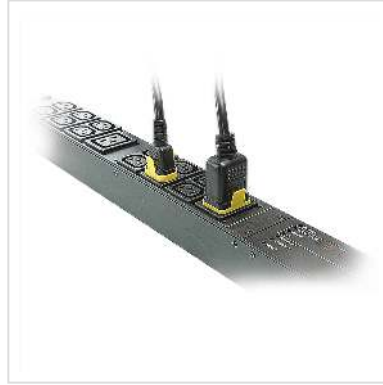

# ATEN 2X-EA11 C20 EZ-Lok Stecker 10er Pack

<b>Artikelnummer</b>	14.01.7559
<b>Hersteller</b>	ATEN
<b>Hersteller-Art.-Nr.</b>	2X-EA11
<b>EAN (Einzelstück)</b>	4719264642777

## Zuverlässige Stromversorgung durch Verstärkung der Steckerstabilität

Für eine bessere Stabilität hat ATEN den EZ-Lok Stecker entwickelt, um die sichere Verbindung eines Stromsteckers mit der PDU Steckdose zu gewährleisten.

Mit einer einfachen Installation wird der EZ-Lok Stecker sicherstellen, dass das Stromkabel und die PDU Steckdose niemals ohne Ihr Eingreifen getrennt werden können.

- Gewährleistet zuverlässige Stromversorgung durch Verstärkung der Steckerstabilität
- Intuitives und wiederverwendbares Design für einfache Installation und Entfernung
- Umweltfreundlich -recyclbar
- Verkauft in Packungen zu 10 Stück

### Technische Daten

Hersteller	ATEN
Produktgruppe	Zubehör
Produkttyp	HDMI-Kabelsicherung
Farbe	gelb
Lieferumfang	10x 2X-EA11 C20 Lok Stecker, 1x Bedienungsanweisungen
Gewicht	18 g
Verpackungshöhe	10 mm
Verpackungsbreite	170 mm
Verpackungstiefe	20 mm