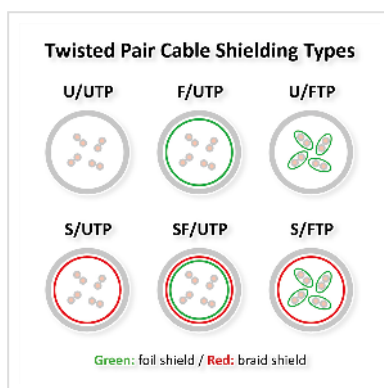

Cordon DÄTWYLER Cat.5e (Classe D) S/UTP, croisé, gris, 1 m

| | |
|------------------------|---------------|
| Numéro d'article | 21.05.7019 |
| Constructeur | SECOMP |
| Référence constructeur | 21.05.7019 |
| EAN (pièce unique) | 7611990752744 |

SECOMP®

Cat.5e
Class D

S/UTP

Câble de données de catégorie 5e DÄTWYLER CU 5502 flexible en PVC, avec connecteurs Hirose RJ-45 TM11 et gaine de décharge de traction, résistant à la flamme.

- Câble confectionné, 2 connecteurs RJ45 Hi-Rose, très résistants grâce à la fixation du câble et manchons anti-plier surmoulés
- Assignation des connecteurs: 8 fils 1:1
- Structure: Câble de type S/FTP
- Impédance: 100Ω
- Conducteur: 8 fils AWG 26 / 7 cuivre étamé
- Ø extérieur nominal 5,1mm
- Blindage global film polyester avec écran d'aluminium et tresse en cuivre étamé

Caractéristiques techniques

| | |
|--------------------|--------------------|
| Constructeur | SECOMP |
| Groupe de produits | Câble Twisted Pair |
| Types de produits | Cordon S/UTP |
| Couleur | gris |