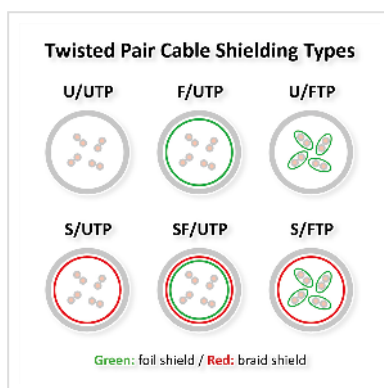

Cordon DÄTWYLER Cat.5e (Classe D) S/UTP, croisé, gris, 3 m

| | |
|------------------------|---------------|
| Numéro d'article | 21.05.7039 |
| Constructeur | SECOMP |
| Référence constructeur | 21.05.7039 |
| EAN (pièce unique) | 7611990752768 |

SECOMP®

Cat.5e
Class D

S/UTP

Câble de données de catégorie 5e DÄTWYLER CU 5502 flexible en PVC, avec connecteurs Hirose RJ-45 TM11 et gaine de décharge de traction, résistant à la flamme.

- Câble confectionné, 2 connecteurs RJ45 Hi-Rose, très résistants grâce à la fixation du câble et manchons anti-plier surmoulés
- Assignation des connecteurs: 8 fils 1:1
- Structure: Câble de type S/FTP
- Impédance: 100Ω
- Conducteur: 8 fils AWG 26 / 7 cuivre étamé
- Ø extérieur nominal 5,1mm
- Blindage global film polyester avec écran d'aluminium et tresse en cuivre étamé

Caractéristiques techniques

| | |
|--------------------|--------------------|
| Constructeur | SECOMP |
| Groupe de produits | Câble Twisted Pair |
| Types de produits | Cordon S/UTP |
| Couleur | gris |

| | |
|----------------------------|-----------------|
| Longueur | 3 m |
| Type de protection | S/UTP |
| Qualité de transmission | Cat5e / Class D |
| Impédance | 100 Ohm |
| Nombre de fils | 8 |
| Diamètre des fils (AWG) | AWG 26 |
| Type de fils | Tresse |
| Croisé | oui |
| Couleur (douille) | noir |
| Ø externe du câble | 5,1mm |
| Câble LSOH | non |
| Type de connecteur face 1 | RJ-45 |
| Genre du connecteur face 1 | Mâle |
| Type de connecteur face 2 | RJ-45 |
| Genre du connecteur face 2 | Mâle |
| Connecteur type RJ45 | HiRose TM11 |
| Hauteur du colis | 40 mm |
| Largeur du colis | 240 mm |
| Profondeur du colis | 270 mm |
| Poids du paquet | 0.115 kg |