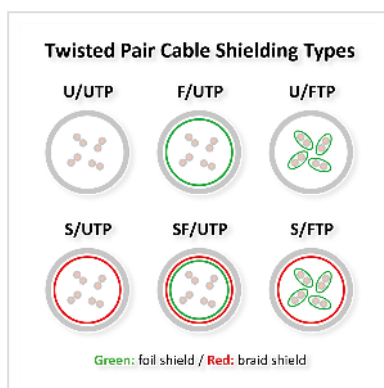

Cordon KERPEN Cat.6 (Classe E) S/F, MegaLine F6-90, HiRose TM21, LSOH, rouge, 1 m

Numéro d'article	21.08.9211	SECOMP®
Constructeur	SECOMP	
Référence constructeur	21.08.9211	
EAN (pièce unique)	7611990757282	

Câble de données KERPEN DATACOM MegaLine® F6-90 S/F, assemblé aux deux extrémités avec des connecteurs Hirose TM21, destiné à une utilisation dans les réseaux Gigabit Ethernet. Anti-halogène, Résistant au feu, Sans fumée.

- Successeur du Megaline 727
- Cordon confectionné avec blindage spécial
- 2 connecteurs Hi-Rose RJ45 TM21 classe E et protection anti-piage
- Assignation des connecteurs: 8 fils AWG27, 1:1
- Blindage global film polyester avec écran d'aluminium et tresse en cuivre étamé, chaque paire étant séparément blindée
- Manteau extérieur anti-halogène (FR/LSOH) Ø 5,8mm

Structure:

- Câble type S/FTP (PiMF)
- Conducteur 8 fils AWG 27/7 cuivre étamé
- Code couleur: blanc/bleu, blanc/orange, blanc/vert, blanc/brun
- Blindage: Film polyester avec écran aluminium (face métallique externe)
- Blindage global: tresse en cuivre étamée
- Manteau extérieur: anti-halogène, résistant aux flammes