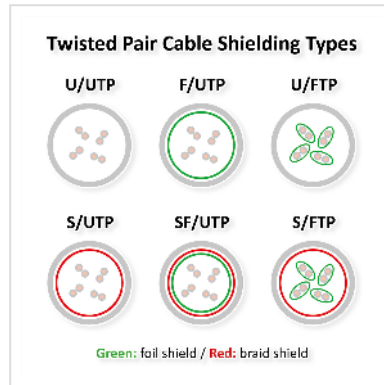

Cordon KERPEN Cat.6 (Classe E) S/F, MegaLine F6-90, HiRose TM21, LSOH, rouge, 1,5 m

Numéro d'article	21.08.9221
Constructeur	SECOMP
Référence constructeur	21.08.9221
EAN (pièce unique)	7611990757299

SECOMP®

Câble de données KERPEN DATACOM MegaLine® F6-90 S/F, assemblé aux deux extrémités avec des connecteurs Hirose TM21, destiné à une utilisation dans les réseaux Gigabit Ethernet. Anti-halogène, Résistant au feu, Sans fumée.

- Successeur du Megaline 727
- Cordon confectionné avec blindage spécial
- 2 connecteurs Hi-Rose RJ45 TM21 classe E et protection anti-piage
- Assignation des connecteurs: 8 fils AWG27, 1:1
- Blindage global film polyester avec écran d'aluminium et tresse en cuivre étamé, chaque paire étant séparément blindée
- Manteau extérieur anti-halogène (FR/LSOH) Ø 5,8mm

Structure:

- Câble type S/FTP (PiMF)
- Conducteur 8 fils AWG 27/7 cuivre étamé
- Code couleur: blanc/bleu, blanc/orange, blanc/vert, blanc/brun
- Blindage: Film polyester avec écran aluminium (face métallique externe)
- Blindage global: tresse en cuivre étamée
- Manteau extérieur: anti-halogène, résistant aux flammes