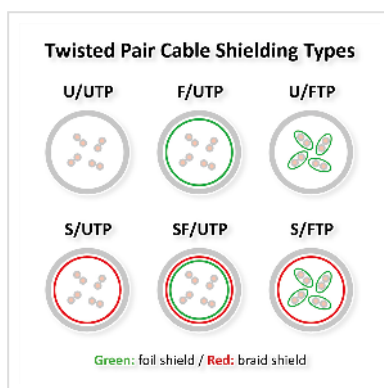

Cordon KERPEN Cat.6 (Classe E) S/F, MegaLine F6-90, HiRose TM21, LSOH, gris, 2 m

Numéro d'article	21.08.9230
Constructeur	SECOMP
Référence constructeur	21.08.9230
EAN (pièce unique)	7611990757206

SECOMP®

Câble de données KERPEN DATACOM MegaLine® F6-90 S/F, assemblé aux deux extrémités avec des connecteurs Hirose TM21, destiné à une utilisation dans les réseaux Gigabit Ethernet. Anti-halogène, Résistant au feu, Sans fumée.

- Successeur du Megaline 727
- Cordon confectionné avec blindage spécial
- 2 connecteurs Hi-Rose RJ45 TM21 classe E et protection anti-piage
- Assignation des connecteurs: 8 fils AWG27, 1:1
- Blindage global film polyester avec écran d'aluminium et tresse en cuivre étamé, chaque paire étant séparément blindée
- Manteau extérieur anti-halogène (FR/LSOH) Ø 5,8mm

Structure:

- Câble type S/FTP (PiMF)
- Conducteur 8 fils AWG 27/7 cuivre étamé
- Code couleur: blanc/bleu, blanc/orange, blanc/vert, blanc/brun
- Blindage: Film polyester avec écran aluminium (face métallique externe)
- Blindage global: tresse en cuivre étamée
- Manteau extérieur: anti-halogène, résistant aux flammes