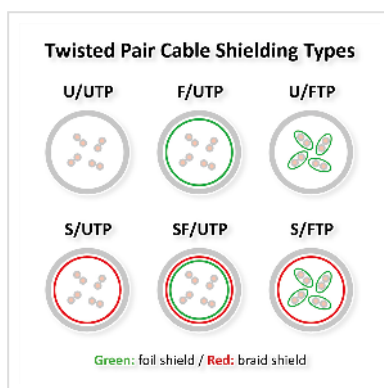

Cordon KERPEN Cat.6 (Classe E) S/F, MegaLine F6-90, HiRose TM21, LSOH, rouge, 2 m

Numéro d'article	21.08.9231
Constructeur	SECOMP
Référence constructeur	21.08.9231
EAN (pièce unique)	7611990757305

SECOMP®

Câble de données KERPEN DATACOM MegaLine® F6-90 S/F, assemblé aux deux extrémités avec des connecteurs Hirose TM21, destiné à une utilisation dans les réseaux Gigabit Ethernet. Anti-halogène, Résistant au feu, Sans fumée.

- Successeur du Megaline 727
- Cordon confectionné avec blindage spécial
- 2 connecteurs Hi-Rose RJ45 TM21 classe E et protection anti-piage
- Assignation des connecteurs: 8 fils AWG27, 1:1
- Blindage global film polyester avec écran d'aluminium et tresse en cuivre étamé, chaque paire étant séparément blindée
- Manteau extérieur anti-halogène (FR/LSOH) Ø 5,8mm

Structure:

- Câble type S/FTP (PiMF)
- Conducteur 8 fils AWG 27/7 cuivre étamé
- Code couleur: blanc/bleu, blanc/orange, blanc/vert, blanc/brun
- Blindage: Film polyester avec écran aluminium (face métallique externe)
- Blindage global: tresse en cuivre étamée
- Manteau extérieur: anti-halogène, résistant aux flammes