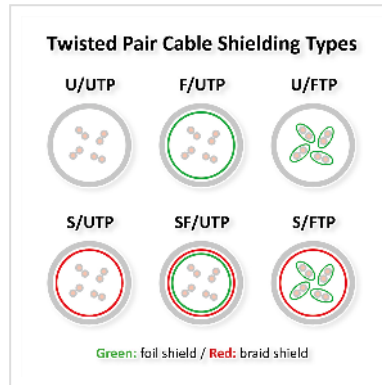

Cordon KERPEN Cat.6 (Classe E) S/F, MegaLine F6-90, HiRose TM21, LSOH, vert, 5 m

Numéro d'article	21.08.9253
Constructeur	SECOMP
Référence constructeur	21.08.9253
EAN (pièce unique)	7611990757527

SECOMP®

Cat.6
Class E

S/FTP

LSOH

Câble de données KERPEN DATACOM MegaLine® F6-90 S/F, assemblé aux deux extrémités avec des connecteurs Hirose TM21, destiné à une utilisation dans les réseaux Gigabit Ethernet. Anti-halogène, Résistant au feu, Sans fumée.

- Successeur du Megaline 727
- Cordon confectionné avec blindage spécial
- 2 connecteurs Hi-Rose RJ45 TM21 classe E et protection anti-piage
- Assignation des connecteurs: 8 fils AWG27, 1:1
- Blindage global film polyester avec écran d'aluminium et tresse en cuivre étamé, chaque paire étant séparément blindée
- Manteau extérieur anti-halogène (FR/LSOH) Ø 5,8mm

Structure:

- Câble type S/FTP (PiMF)
- Conducteur 8 fils AWG 27/7 cuivre étamé
- Code couleur: blanc/bleu, blanc/orange, blanc/vert, blanc/brun
- Blindage: Film polyester avec écran aluminium (face métallique externe)
- Blindage global: tresse en cuivre étamée
- Manteau extérieur: anti-halogène, résistant aux flammes