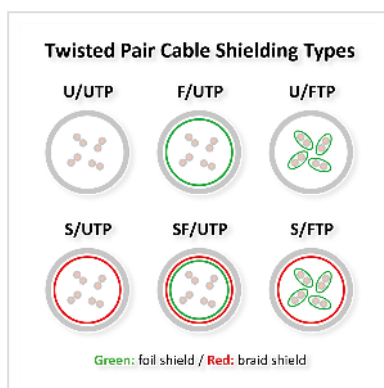

Cordon KERPEN Cat.6 (Classe E) S/F, MegaLine F6-90, HiRose TM21, LSOH, bleu, 5 m

Numéro d'article	21.08.9254	SECOMP®
Constructeur	SECOMP	
Référence constructeur	21.08.9254	
EAN (pièce unique)	7611990757626	

Câble de données KERPEN DATACOM MegaLine® F6-90 S/F, assemblé aux deux extrémités avec des connecteurs Hirose TM21, destiné à une utilisation dans les réseaux Gigabit Ethernet. Anti-halogène, Résistant au feu, Sans fumée.

- Successeur du Megaline 727
- Cordon confectionné avec blindage spécial
- 2 connecteurs Hi-Rose RJ45 TM21 classe E et protection anti-piage
- Assignation des connecteurs: 8 fils AWG27, 1:1
- Blindage global film polyester avec écran d'aluminium et tresse en cuivre étamé, chaque paire étant séparément blindée
- Manteau extérieur anti-halogène (FR/LSOH) Ø 5,8mm

Structure:

- Câble type S/FTP (PiMF)
- Conducteur 8 fils AWG 27/7 cuivre étamé
- Code couleur: blanc/bleu, blanc/orange, blanc/vert, blanc/brun
- Blindage: Film polyester avec écran aluminium (face métallique externe)
- Blindage global: tresse en cuivre étamée
- Manteau extérieur: anti-halogène, résistant aux flammes