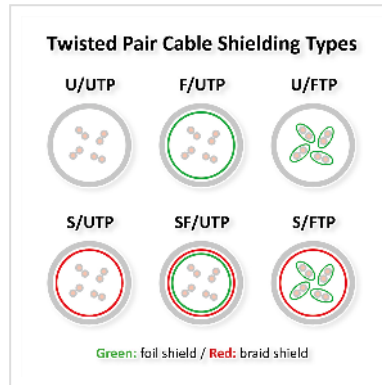

Cordon KERPEN Cat.6 (Classe E) S/F, MegaLine F6-90, HiRose TM21, LSOH, gris, 7 m

Numéro d'article	21.08.9260
Constructeur	SECOMP
Référence constructeur	21.08.9260
EAN (pièce unique)	7611990757237

SECOMP®

Cat.6
Class E

S/FTP

LSOH

Câble de données KERPEN DATACOM MegaLine® F6-90 S/F, assemblé aux deux extrémités avec des connecteurs Hirose TM21, destiné à une utilisation dans les réseaux Gigabit Ethernet. Anti-halogène, Résistant au feu, Sans fumée.

- Successeur du Megaline 727
- Cordon confectionné avec blindage spécial
- 2 connecteurs Hi-Rose RJ45 TM21 classe E et protection anti-piage
- Assignation des connecteurs: 8 fils AWG27, 1:1
- Blindage global film polyester avec écran d'aluminium et tresse en cuivre étamé, chaque paire étant séparément blindée
- Manteau extérieur anti-halogène (FR/LSOH) Ø 5,8mm

Structure:

- Câble type S/FTP (PiMF)
- Conducteur 8 fils AWG 27/7 cuivre étamé
- Code couleur: blanc/bleu, blanc/orange, blanc/vert, blanc/brun
- Blindage: Film polyester avec écran aluminium (face métallique externe)
- Blindage global: tresse en cuivre étamée
- Manteau extérieur: anti-halogène, résistant aux flammes