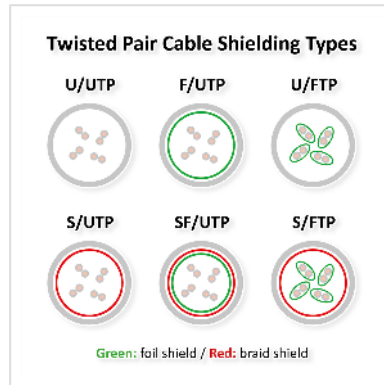

Cordon KERPEN Cat.6 (Classe E) S/F, MegaLine F6-90, HiRose TM21, LSOH, jaune, 10 m

Numéro d'article	21.08.9272
Constructeur	SECOMP
Référence constructeur	21.08.9272
EAN (pièce unique)	7611990757442

SECOMP®

Câble de données KERPEN DATACOM MegaLine® F6-90 S/F, assemblé aux deux extrémités avec des connecteurs Hirose TM21, destiné à une utilisation dans les réseaux Gigabit Ethernet. Anti-halogène, Résistant au feu, Sans fumée.

- Successeur du Megaline 727
- Cordon confectionné avec blindage spécial
- 2 connecteurs Hi-Rose RJ45 TM21 classe E et protection anti-piage
- Assignation des connecteurs: 8 fils AWG27, 1:1
- Blindage global film polyester avec écran d'aluminium et tresse en cuivre étamé, chaque paire étant séparément blindée
- Manteau extérieur anti-halogène (FR/LSOH) Ø 5,8mm

Structure:

- Câble type S/FTP (PiMF)
- Conducteur 8 fils AWG 27/7 cuivre étamé
- Code couleur: blanc/bleu, blanc/orange, blanc/vert, blanc/brun
- Blindage: Film polyester avec écran aluminium (face métallique externe)
- Blindage global: tresse en cuivre étamée
- Manteau extérieur: anti-halogène, résistant aux flammes