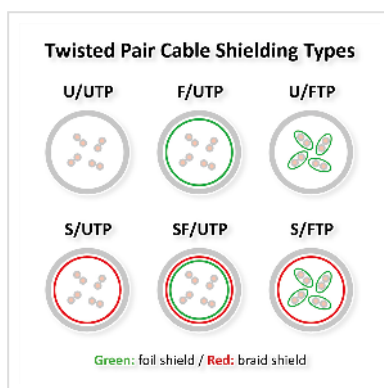

# Cordon KERPEN Cat.6 (Classe E) S/F, MegaLine F6-90, HiRose TM21, LSOH, jaune, 15 m

Numéro d'article	21.08.9282
Constructeur	SECOMP
Référence constructeur	21.08.9282
EAN (pièce unique)	7611990757459

SECOMP®

**Câble de données KERPEN DATACOM MegaLine® F6-90 S/F, assemblé aux deux extrémités avec des connecteurs Hirose TM21, destiné à une utilisation dans les réseaux Gigabit Ethernet. Anti-halogène, Résistant au feu, Sans fumée.**

- Successeur du Megaline 727
- Cordon confectionné avec blindage spécial
- 2 connecteurs Hi-Rose RJ45 TM21 classe E et protection anti-piage
- Assignation des connecteurs: 8 fils AWG27, 1:1
- Blindage global film polyester avec écran d'aluminium et tresse en cuivre étamé, chaque paire étant séparément blindée
- Manteau extérieur anti-halogène (FR/LSOH) Ø 5,8mm

Structure:

- Câble type S/FTP (PiMF)
- Conducteur 8 fils AWG 27/7 cuivre étamé
- Code couleur: blanc/bleu, blanc/orange, blanc/vert, blanc/brun
- Blindage: Film polyester avec écran aluminium (face métallique externe)
- Blindage global: tresse en cuivre étamée
- Manteau extérieur: anti-halogène, résistant aux flammes