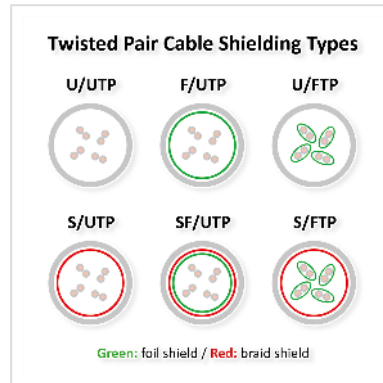

# Cordon KERPEN Cat.6 (Classe E) S/F, MegaLine F6-90, HiRose TM21, LSOH, bleu, 15 m

Numéro d'article	21.08.9284
Constructeur	SECOMP
Référence constructeur	21.08.9284
EAN (pièce unique)	7611990757657

**SECOMP®**

**Câble de données KERPEN DATACOM MegaLine® F6-90 S/F, assemblé aux deux extrémités avec des connecteurs Hirose TM21, destiné à une utilisation dans les réseaux Gigabit Ethernet. Anti-halogène, Résistant au feu, Sans fumée.**

- Successeur du Megaline 727
- Cordon confectionné avec blindage spécial
- 2 connecteurs Hi-Rose RJ45 TM21 classe E et protection anti-piage
- Assignation des connecteurs: 8 fils AWG27, 1:1
- Blindage global film polyester avec écran d'aluminium et tresse en cuivre étamé, chaque paire étant séparément blindée
- Manteau extérieur anti-halogène (FR/LSOH) Ø 5,8mm

Structure:

- Câble type S/FTP (PiMF)
- Conducteur 8 fils AWG 27/7 cuivre étamé
- Code couleur: blanc/bleu, blanc/orange, blanc/vert, blanc/brun
- Blindage: Film polyester avec écran aluminium (face métallique externe)
- Blindage global: tresse en cuivre étamée
- Manteau extérieur: anti-halogène, résistant aux flammes