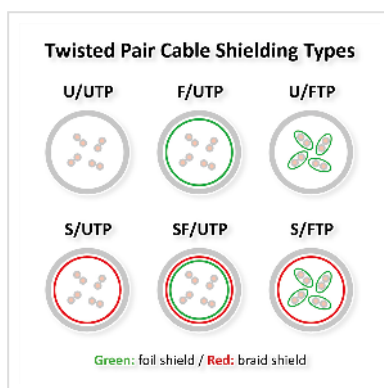

Cordon KERPEN Cat.6 (Classe E) S/F, MegaLine F6-90, HiRose TM21, LSOH, gris, 20 m

Numéro d'article	21.08.9290
Constructeur	SECOMP
Référence constructeur	21.08.9290
EAN (pièce unique)	7611990757268

SECOMP®

Câble de données KERPEN DATACOM MegaLine® F6-90 S/F, assemblé aux deux extrémités avec des connecteurs Hirose TM21, destiné à une utilisation dans les réseaux Gigabit Ethernet. Anti-halogène, Résistant au feu, Sans fumée.

- Successeur du Megaline 727
- Cordon confectionné avec blindage spécial
- 2 connecteurs Hi-Rose RJ45 TM21 classe E et protection anti-piage
- Assignation des connecteurs: 8 fils AWG27, 1:1
- Blindage global film polyester avec écran d'aluminium et tresse en cuivre étamé, chaque paire étant séparément blindée
- Manteau extérieur anti-halogène (FR/LSOH) Ø 5,8mm

Structure:

- Câble type S/FTP (PiMF)
- Conducteur 8 fils AWG 27/7 cuivre étamé
- Code couleur: blanc/bleu, blanc/orange, blanc/vert, blanc/brun
- Blindage: Film polyester avec écran aluminium (face métallique externe)
- Blindage global: tresse en cuivre étamée
- Manteau extérieur: anti-halogène, résistant aux flammes