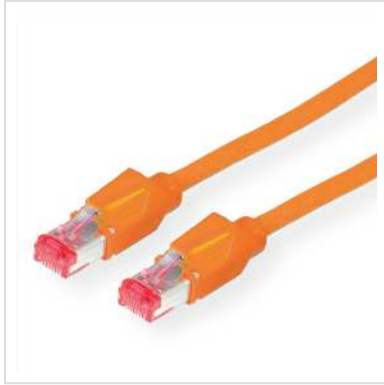

Cordon DÄTWYLER Cat.6 (Classe E) S/FTP, CU 7702 flex LSOH, Hirose TM21, orange, 2 m

Numéro d'article	21.05.0027	
Constructeur	Dätwyler	
Référence constructeur	21.05.0027	

DÄTWYLER CU 7702 flex LSOH, Hirose TM21, Cat.6

- Câble confectionné blindé avec connecteurs HiRose RJ-45 TM21 avec protection anti pliure
- Assignation des connecteurs 1:1
- Structure: Câble type S/STP (PiMF)
- Impédance: 100 Ohm
- composition: 8 fils AWG 26/7
- Diamètre externe: 6,0 mm
- Blindage global: tresse en cuivre étamé
- Remarque: Câble en version anti-halogène

Nous conseillons pour la réalisation d'un câblage structuré l'utilisation des éléments suivants:

- Câble d'installation KERPEN ICT Megaline 723 4P (réf. 21.15.7234/5), boîtiers de raccordement TELEGÄRTNER AMJ45 8/8 UP/50 (Réf. 25.16.8656), panneau de brassage 19" TELEGÄRTNER MPP24-HS (Réf. 26.11.0526), câble Patch DÄTWYLER S/STP Cat.6 H 5 m gris (Réf. 21.05.0050).
- Câble d'installation KERPEN ICT Megaline 723 4P (réf. 21.15.7234/5), modules BTR E-DAT 8(8) (Réf. 26.11.0652), câbles Patch DÄTWYLER S/STP Cat.6 H 5 m gris (Rèf. 21.05.0050).

Caractéristiques techniques

Constructeur	Dätwyler
--------------	----------

Groupe de produits	Câble Twisted Pair
Types de produits	Câble S/FTP
Couleur	orange
Longueur	2 m
Type de protection	PiMF
Qualité de transmission	Cat6 / Class E
Impédance	100 Ohm
Nombre de fils	8
Diamètre des fils (AWG)	AWG 26
Type de fils	Tresse
Croisé	non
Couleur (douille)	orange
Ø externe du câble	6,0 mm
Câble LSOH	oui
Matériel du manteau extérieur du câble	Anti-halogène
Type de connecteur face 1	RJ-45
Genre du connecteur face 1	Mâle
Type de connecteur face 2	RJ-45
Genre du connecteur face 2	Mâle
Connecteur type RJ45	HiRose TM21
Hauteur du colis	50 mm
Largeur du colis	190 mm
Profondeur du colis	210 mm
Poids du paquet	0.09 kg