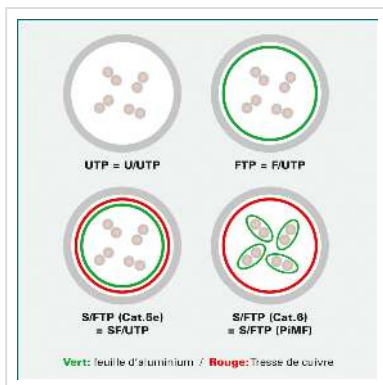

Cordon DÄTWYLER Cat.6/7 CU S/STP 4x2x AWG26, 1,2 GHz, rouge, 50 m

Numéro d'article	21.05.9151	
Constructeur	Dätwyler	
Référence constructeur	21.05.9151	

DÄTWYLER CU 7702 flex LSOH, AMP, Cat.6, 4x2x AWG26, 1,2 GHz

- Câble de brassage flexible de haute qualité avec isolation par paire et globale
- 8 conducteurs Twisted Pair, tresse de cuivre, 4 x 2 x 0,14 mm²
- Isolation par paire: feuille d'aluminium laminé
- Isolation globale: tresse de cuivre étamé
- Manteau: Polyoléfine résistant au feu et sans halogène (FRNC/LSOH) (6,0mm)
- Disponible dans les couleurs: gris, rouge, jaune, vert, bleu, noir, violet, orange, équipé sur les deux extrémités de connecteurs de catégorie 6 (AMP EMT) et de protection contre les pliures.
- protecteur pour tige de verrouillage
- Cat. 6, classe E selon ANSI / TIA
- Assignation des contacts 1:1 selon EIA/TIA 568A

Caractéristiques techniques

Constructeur	Dätwyler
Groupe de produits	Câble Twisted Pair
Types de produits	Câble S/FTP
Couleur	rouge

Longueur	50 m
Type de protection	PiMF
Qualité de transmission	Cat6 / Class E
Impédance	100 Ohm
Nombre de fils	8
Diamètre des fils (AWG)	AWG 26
Type de fils	Tresse
Croisé	non
Attribution	EIA/TIA 568A
Couleur (douille)	rouge
Câble LSOH	oui
Type de connecteur face 1	RJ-45
Genre du connecteur face 1	Mâle
Type de connecteur face 2	RJ-45
Genre du connecteur face 2	Mâle
Connecteur type RJ45	AMP
Poids du paquet	1.8 kg