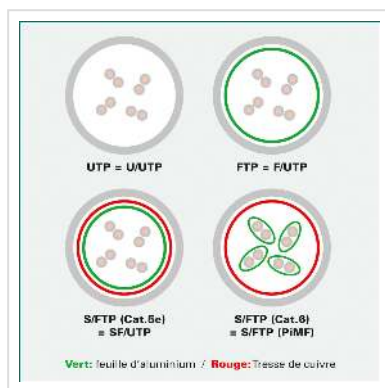

# Cordon DÄTWYLER Cat.6/7 CU S/STP 4x2x AWG26, 1,2 GHz, bleu, 60 m

<b>Numéro d'article</b>	21.05.9164
<b>Constructeur</b>	Dätwyler
<b>Référence constructeur</b>	21.05.9164
<b>EAN (pièce unique)</b>	7611990755202

## DÄTWYLER CU 7702 flex LSOH, AMP, Cat.6, 4x2x AWG26, 1,2 GHz

- Câble de brassage flexible de haute qualité avec isolation par paire et globale
- 8 conducteurs Twisted Pair, tresse de cuivre, 4 x 2 x 0,14 mm<sup>2</sup>
- Isolation par paire: feuille d'aluminium laminé
- Isolation globale: tresse de cuivre étamé
- Manteau: Polyoléfine résistant au feu et sans halogène (FRNC/LSOH) (6,0mm)
- Disponible dans les couleurs: gris, rouge, jaune, vert, bleu, noir, violet, orange, équipé sur les deux extrémités de connecteurs de catégorie 6 (AMP EMT) et de protection contre les pliures.
- protecteur pour tige de verrouillage
- Cat. 6, classe E selon ANSI / TIA
- Assignation des contacts 1:1 selon EIA/TIA 568A

### Caractéristiques techniques

Constructeur	Dätwyler
Groupe de produits	Câble Twisted Pair
Types de produits	Câble S/FTP

Couleur	bleu
Longueur	60 m
Type de protection	PiMF
Qualité de transmission	Cat6 / Class E
Impédance	100 Ohm
Nombre de fils	8
Diamètre des fils (AWG)	AWG 26
Type de fils	Tresse
Croisé	non
Attribution	EIA/TIA 568A
Couleur (douille)	bleu
Câble LSOH	oui
Type de connecteur face 1	RJ-45
Genre du connecteur face 1	Mâle
Type de connecteur face 2	RJ-45
Genre du connecteur face 2	Mâle
Connecteur type RJ45	AMP
Poids du paquet	2 kg