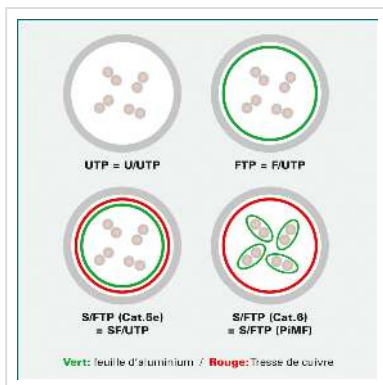

Cordon DÄTWYLER Cat.6/7 CU S/STP 4x2x AWG26, 1,2 GHz, vert, 70 m

Numéro d'article 21.05.9173 
Constructeur Dätwyler
Référence constructeur 21.05.9173

Cat.6
Class E

S/FTP

LSOH

DÄTWYLER CU 7702 flex LSOH, AMP, Cat.6, 4x2x AWG26, 1,2 GHz

- Câble de brassage flexible de haute qualité avec isolation par paire et globale
- 8 conducteurs Twisted Pair, tresse de cuivre, 4 x 2 x 0,14 mm²
- Isolation par paire: feuille d'aluminium laminé
- Isolation globale: tresse de cuivre étamé
- Manteau: Polyoléfine résistant au feu et sans halogène (FRNC/LSOH) (6,0mm)
- Disponible dans les couleurs: gris, rouge, jaune, vert, bleu, noir, violet, orange, équipé sur les deux extrémités de connecteurs de catégorie 6 (AMP EMT) et de protection contre les pliures.
- protecteur pour tige de verrouillage
- Cat. 6, classe E selon ANSI / TIA
- Assignation des contacts 1:1 selon EIA/TIA 568A

Caractéristiques techniques

Constructeur	Dätwyler
Groupe de produits	Câble Twisted Pair
Types de produits	Câble S/FTP
Couleur	vert

Longueur	70 m
Type de protection	PiMF
Qualité de transmission	Cat6 / Class E
Impédance	100 Ohm
Nombre de fils	8
Diamètre des fils (AWG)	AWG 26
Type de fils	Tresse
Croisé	non
Attribution	EIA/TIA 568A
Couleur (douille)	vert
Câble LSOH	oui
Type de connecteur face 1	RJ-45
Genre du connecteur face 1	Mâle
Type de connecteur face 2	RJ-45
Genre du connecteur face 2	Mâle
Connecteur type RJ45	AMP
Poids du paquet	2.2 kg