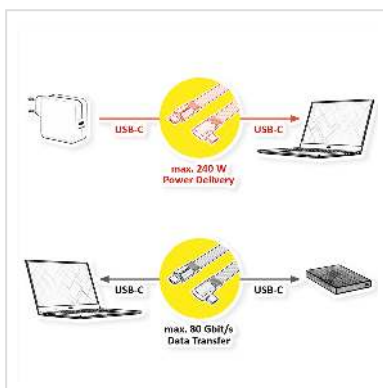

ROLINE Câble USB4 2.0 plat, C-C, M/M, un côté coudé à 90°, 8K UHD-2, 80Gbit/s, 240W, noir, 0,13 m

Numéro d'article	11.02.9099
Constructeur	ROLINE
Référence constructeur	11.02.9099
EAN (pièce unique)	7630049641068

Câble USB 4 2.0 de haute qualité avec le connecteur USB-C réversible aux deux extrémités pour des taux de transfert de données allant jusqu'à 80 Gbit/s et USB Power Delivery jusqu'à 48V / 5A (240 W).

- Câble USB 4 2.0 plat de haute qualité
- Souple grâce à sa gaine en TPE
- Doté d'un connecteur Type C réversible aux deux extrémités : connecteur droit d'un côté, connecteur coudé à 90° de l'autre
- Convient pour des débits de transfert de données allant jusqu'à 80 Gbit/s
- Prend en charge l'alimentation USB (USB Power Delivery) jusqu'à 48 V / 5 A (240 W)

Caractéristiques techniques

Constructeur ROLINE

Groupe de produits Câble

Types de produits	Câble USB4
Couleur	noir
Longueur	0.13 m
Qualité de transmission	USB4 2.0 80 Gbit/s
Raccordement	USB Type C (USB-C) Mâle / USB Type C (USB-C) Mâle
Type de connecteur face 1	USB Type C (USB-C)
Genre du connecteur face 1	Mâle
Type de connecteur face 2	USB Type C (USB-C)
Genre du connecteur face 2	Mâle
Couleur (câble)	noir
Résolution maximale	7680 x 4320 @60Hz (8K, UHD-2)
Débit de transfert des données maximum	80 Gbit/s
Domaine d'emploi	externe
Technologie de chargement supportée	USB-PD - USB Power Delivery Power Delivery 3.1
Power (max.)	240 W
Température de fonctionnement min.	0 °C
Hauteur	9.5 mm
Largeur	12.2 mm
Profondeur	130 mm
Hauteur du colis	20 mm
Largeur du colis	20 mm
Profondeur du colis	20 mm
Poids du paquet	0.02 kg