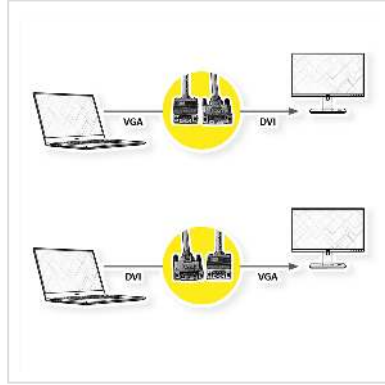

ROLINE Câble VGA DVI, DVI (12+5) M/ HD15 M, 3 m

Numéro d'article	11.04.5430
Constructeur	ROLINE
Référence constructeur	11.04.5430
EAN (pièce unique)	7611990133178

roline
Designed for Professionals

Câble pour le raccordement d'un écran à une carte graphique.

- Exemple d'utilisation: branchement d'un écran TFT avec raccordement DVI sur une carte graphique standard
- Connecteurs: DVI, M / VGA, M
- Vis de fixation manuelle

Caractéristiques techniques

Constructeur	ROLINE
Groupe de produits	Câble
Types de produits	Câble VGA-DVI
Couleur	noir
Longueur	3 m
Connecteur face 1	VGA mâle
Connecteur face 2	DVI - A 12+5 mâle
Type de connecteur face 1	HD D-Sub 15 pôles (HD-15), VGA
Genre du connecteur face 1	Mâle
Type de connecteur face 2	DVI-A 12+5

Genre du connecteur face 2	Mâle
Domaine d'emploi	externe
Blindage du câble	blindé
Vis à main	oui
Poids	296.3 g
Hauteur du colis	30 mm
Largeur du colis	150 mm
Profondeur du colis	210 mm
Poids du paquet	0.292 kg