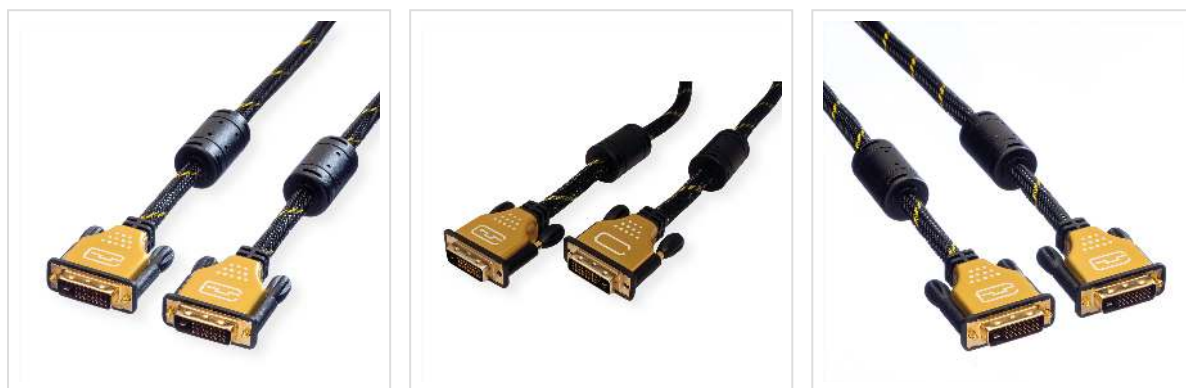

ROLINE GOLD Câble pour écran DVI, M-M, (24+1) dual link, 3 m

Numéro d'article	11.04.5513
Constructeur	ROLINE
Référence constructeur	11.04.5513
EAN (pièce unique)	7611990194575

- Câble pour le raccordement d'un écran à une carte graphique
- Câble de très haute qualité, doublement blindé
- Blindage feuille et tresse pour une transmission optimale des signaux
- Le manteau est recouvert en plus d'une tresse en Nylon
- Vis de fixation manuelle
- Boîtier métallique doré pour un blindage amélioré

ROLINE GOLD - Top qualité sans compromis !

Les câbles de qualité ROLINE GOLD sont équipés de boîtiers connecteurs de haute qualité et de contacts dorés à double blindage pour une meilleure qualité de signal, même en cas de cycles de connexions élevés. Le manteau extérieur renforcé de nylon en or/noir procure une meilleure stabilité et donne au câble un look époustouflant.

Caractéristiques techniques

Constructeur	ROLINE
Groupe de produits	Câble
Types de produits	Câble DVI (dual link)
Couleur	noir / or
Longueur	3 m
Résolution maximale	3840 x 2160 @30Hz (4K, Full HD)
Connecteur face 1	DVI - D 24+1 mâle

Connecteur face 2	DVI - D 24+1 mâle
Type de connecteur face 1	DVI-D 24+1, Dual-Link
Genre du connecteur face 1	Mâle
Type de connecteur face 2	DVI-D 24+1, Dual-Link
Genre du connecteur face 2	Mâle
Domaine d'emploi	externe
Blindage du câble	blindé
Vis à main	oui
Poids	318 g
Hauteur du colis	50 mm
Largeur du colis	190 mm
Profondeur du colis	160 mm
Poids du paquet	0.42 kg