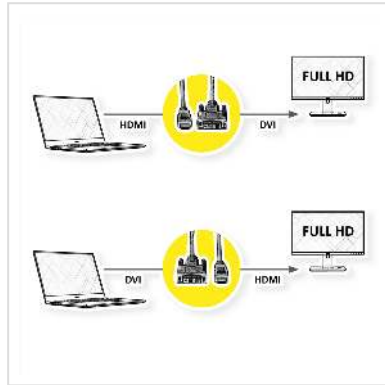

ROLINE Câble de raccordement pour écran DVI (18+1) M /HDMI M, noir, 1,5 m

Numéro d'article	11.04.5516
Constructeur	ROLINE
Référence constructeur	11.04.5516
EAN (pièce unique)	7611990176540

Câble ROLINE HDMI vers DVI pour connecter un ultrabook, un ordinateur portable ou un PC à un moniteur, un téléviseur ou un projecteur - pour une transmission vidéo d'excellente qualité avec une résolution allant jusqu' à 1920x1080 @60Hz!

- HDMI est une norme de connexion universelle pour la transmission de signaux vidéo et audio. Les applications comprennent la connexion d'écrans et de téléviseurs à des ordinateurs, lecteurs Blu-ray et autres appareils similaires.
- Le connecteur prend moins de place et est donc plus adapté pour les appareils d'affichage portables (ultrabooks, ordinateurs portables) ou pour 2 connecteurs sur une carte graphique (sur une plaque d'encastrement).
- Câble blindé de haute qualité à double blindage (feuille + tresse) avec contacts dorés pour une transmission optimale des signaux d'image
- Connexions: DVI-D (18+1) vers HDMI

Caractéristiques techniques

Constructeur	ROLINE
Groupe de produits	Câble
Types de produits	Câble HDMI-DVI
Couleur	noir
Longueur	1.5 m
Résolution maximale	1920 x 1080 / 1920 x 1200 @60Hz (2K, Full HD)

Connecteur face 1	DVI-D 18+1 mâle
Connecteur face 2	HDMI 19
Type de connecteur face 1	DVI-D 18+1, Single-Link
Genre du connecteur face 1	Mâle
Type de connecteur face 2	HDMI Type A
Genre du connecteur face 2	Mâle
Domaine d'emploi	externe
Blindage du câble	blindé
Vis à main	Partiellement
Particularités techniques	Le câble peut être branché dans les 2 directions
Poids	96.4 g
Hauteur du colis	30 mm
Largeur du colis	110 mm
Profondeur du colis	120 mm
Poids du paquet	0.101 kg