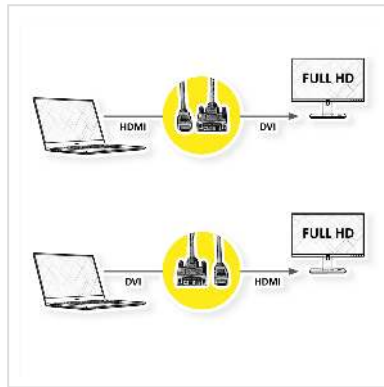

# ROLINE Câble de raccordement pour écran DVI (18+1) M /HDMI M, noir, 5 m

<b>Numéro d'article</b>	11.04.5552
<b>Constructeur</b>	ROLINE
<b>Référence constructeur</b>	11.04.5552
<b>EAN (pièce unique)</b>	7611990158300

**Câble ROLINE HDMI vers DVI pour connecter un ultrabook, un ordinateur portable ou un PC à un moniteur, un téléviseur ou un projecteur - pour une transmission vidéo d'excellente qualité avec une résolution allant jusqu' à 1920x1080 @60Hz!**

- HDMI est une norme de connexion universelle pour la transmission de signaux vidéo et audio. Les applications comprennent la connexion d'écrans et de téléviseurs à des ordinateurs, lecteurs Blu-ray et autres appareils similaires.
- Le connecteur prend moins de place et est donc plus adapté pour les appareils d'affichage portables (ultrabooks, ordinateurs portables) ou pour 2 connecteurs sur une carte graphique (sur une plaque d'encastrement).
- Câble blindé de haute qualité à double blindage (feuille + tresse) avec contacts dorés pour une transmission optimale des signaux d'image
- Connexions: DVI-D (18+1) vers HDMI

## Caractéristiques techniques

Constructeur	ROLINE
Groupe de produits	Câble
Types de produits	Câble HDMI-DVI
Couleur	noir
Longueur	5 m
Résolution maximale	1920 x 1080 / 1920 x 1200 @60Hz (2K, Full HD)

Connecteur face 1	DVI-D 18+1 mâle
Connecteur face 2	HDMI 19
Type de connecteur face 1	DVI-D 18+1, Single-Link
Genre du connecteur face 1	Mâle
Type de connecteur face 2	HDMI Type A
Genre du connecteur face 2	Mâle
Domaine d'emploi	externe
Blindage du câble	blindé
Vis à main	Partiellement
Particularités techniques	Le câble peut être branché dans les 2 directions
Poids	221.4 g
Hauteur du colis	20 mm
Largeur du colis	190 mm
Profondeur du colis	210 mm
Poids du paquet	0.286 kg