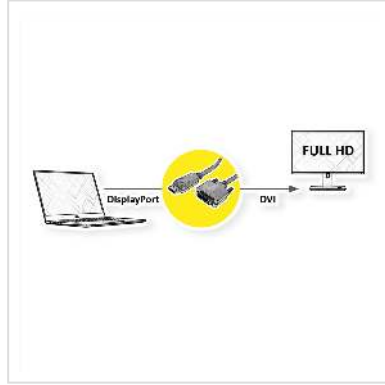

ROLINE Câble DisplayPort DP M - DVI M, noir, 2 m

Numéro d'article	11.04.5610
Constructeur	ROLINE
Référence constructeur	11.04.5610
EAN (pièce unique)	7611990186327

roline
Designed for Professionals

2K

Connectez votre carte graphique à un moniteur avec connexion DVI via DisplayPort - avec une résolution maximum de 1920x1080 @60Hz!

- DVI est le standard pour les transmissions vidéos numériques dans le domaine TV / multimédia
- DisplayPort est un nouveau standard universel de transmission de son et d'images normalisé par la Video Electronics Standards Association (VESA).
- Câble équipé d'une prise DisplayPort mâle et une prise DVI mâle
- Conforme à DP v1.1 (résolution maxi: 1920x1080 @60Hz)

- Remarque: le câble ne fonctionne que dans un sens: le DisplayPort doit être connecté à la source (carte graphique).

- Conforme DP v1.1 (max. 2560 x 1600 @60Hz)

Remarque: De plus, DisplayPort doit toujours être connecté au niveau de la source (par exemple à la carte graphique).

Caractéristiques techniques

Constructeur	ROLINE
Groupe de produits	Câble

Types de produits	Câble DP-DVI
Couleur	noir
Longueur	2 m
Résolution maximale	1920 x 1080 / 1920 x 1200 @60Hz (2K, Full HD)
Type de connecteur face 1	DisplayPort
Genre du connecteur face 1	Mâle
Type de connecteur face 2	DVI-D 24+1, Dual-Link
Genre du connecteur face 2	Mâle
Domaine d'emploi	externe
Blindage du câble	blindé
Vis à main	oui
Poids	110.6 g
Hauteur du colis	20 mm
Largeur du colis	90 mm
Profondeur du colis	120 mm
Poids du paquet	0.128 kg