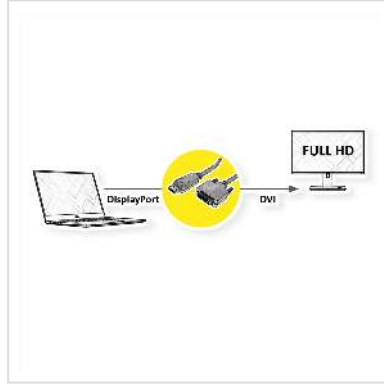

ROLINE Câble DisplayPort DP M - DVI M, noir, 1 m

Numéro d'article	11.04.5613
Constructeur	ROLINE
Référence constructeur	11.04.5613
EAN (pièce unique)	7611990126316

roline
Designed for Professionals

2K

Connectez votre carte graphique à un moniteur avec connexion DVI via DisplayPort - avec une résolution maximum de 1920x1080 @60Hz!

- DVI est le standard pour les transmissions vidéos numériques dans le domaine TV / multimédia
- DisplayPort est un nouveau standard universel de transmission de son et d'images normalisé par la Video Electronics Standards Association (VESA).
- Câble équipé d'une prise DisplayPort mâle et une prise DVI mâle
- Conforme à DP v1.1 (résolution maxi: 1920x1080 @60Hz)

- Remarque: le câble ne fonctionne que dans un sens: le DisplayPort doit être connecté à la source (carte graphique).

- Conforme DP v1.1 (max. 2560 x 1600 @60Hz)

Remarque: De plus, DisplayPort doit toujours être connecté au niveau de la source (par exemple à la carte graphique).

Caractéristiques techniques

Constructeur	ROLINE
Groupe de produits	Câble

Types de produits	Câble DP-DVI
Couleur	noir
Longueur	1 m
Résolution maximale	1920 x 1080 / 1920 x 1200 @60Hz (2K, Full HD)
Type de connecteur face 1	DisplayPort
Genre du connecteur face 1	Mâle
Type de connecteur face 2	DVI-D 24+1, Dual-Link
Genre du connecteur face 2	Mâle
Domaine d'emploi	externe
Blindage du câble	blindé
Vis à main	oui
Poids	81 g
Hauteur du colis	40 mm
Largeur du colis	100 mm
Profondeur du colis	280 mm
Poids du paquet	0.08 kg