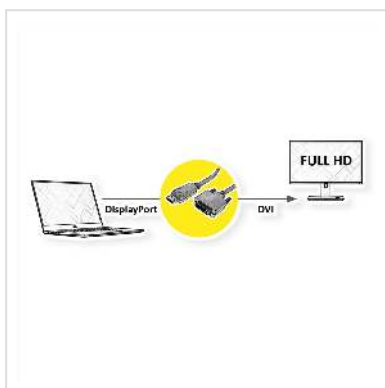

ROLINE Câble DisplayPort DP M - DVI M, LSOH, noir, 5 m

Numéro d'article	11.04.5774
Constructeur	ROLINE
Référence constructeur	11.04.5774
EAN (pièce unique)	7611990129799

roline
Designed for Professionals

2K

Connectez votre carte graphique à un moniteur avec connexion DVI via DisplayPort - avec une résolution maximum de 1920x1080 @60Hz!

- DVI est le standard pour les transmissions vidéos numériques dans le domaine TV / multimédia
- DisplayPort est un nouveau standard universel de transmission de son et d'images normalisé par la Video Electronics Standards Association (VESA).
- Câble équipé d'une prise DisplayPort mâle et une prise DVI mâle
- Conforme à DP v1.1 (résolution maxi: 1920x1080 @60Hz)

- Remarque: le câble ne fonctionne que dans un sens: le DisplayPort doit être connecté à la source (carte graphique).

- Conforme DP v1.1 (max. 2560 x 1600 @60Hz)

Cordon anti-halogène, résistant aux flammes et de peu de fumée.

Remarque: De plus, DisplayPort doit toujours être connecté au niveau de la source (par exemple à la carte graphique).

Caractéristiques techniques

Constructeur	ROLINE
Groupe de produits	Câble
Types de produits	Câble DP-DVI
Couleur	noir
Longueur	5 m
Qualité de transmission	DisplayPort v1.1
Résolution maximale	1920 x 1080 / 1920 x 1200 @60Hz (2K, Full HD)
Connecteur face 1	DisplayPort Stecker
Connecteur face 2	DVI (24+1) Stecker
Type de connecteur face 1	DisplayPort
Genre du connecteur face 1	Mâle
Type de connecteur face 2	DVI-D 24+1, Dual-Link
Genre du connecteur face 2	Mâle
Domaine d'emploi	externe
Blindage du câble	blindé
Vis à main	oui
Matériel du manteau extérieur du câble	LSOH
Câble LSOH	oui
Poids	257.5 g
Hauteur du colis	50 mm
Largeur du colis	160 mm
Profondeur du colis	210 mm
Poids du paquet	0.24 kg