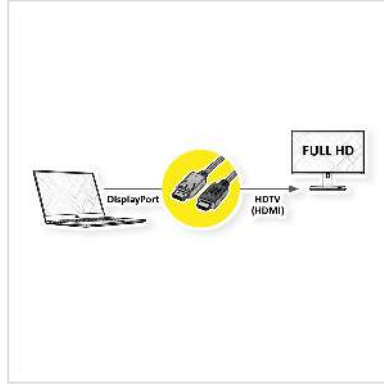

ROLINE Câble DisplayPort DP - HDTV, M/M, noir, 1 m

Numéro d'article	11.04.5780
Constructeur	ROLINE
Référence constructeur	11.04.5780
EAN (pièce unique)	7611990133475

roline
Designed for Professionals

2K

Câble DisplayPort vers HDTV pour transférer le contenu de votre carte graphique (DisplayPort) vers votre téléviseur (HDTV) - avec une qualité jusqu' à 1920x1080 @60Hz, y compris la transmission audio!

- HDTV est le standard pour la transmission vidéo numérique dans le secteur TV/multimédia pour par exemple: Connexion d'un téléviseur avec interface HDMI à un appareil de lecture avec connexion DisplayPort.
- Câble avec un port DisplayPort et une prise HDTV. DisplayPort est compatible avec le signal HDMI.
- Remarque: Un câble DisplayPort HDTV ne peut être utilisé que dans un seul sens: le connecteur DisplayPort ne peut être utilisé que du côté de la source de données (par ex. carte graphique).

Les câbles de marque ROLINE se caractérisent par un matériel de qualité une solide construction et une connectique ajustée au plus près. Le câble robuste tout en restant flexible en PVC noir protège efficacement des dégradations et de possibles ruptures de câble. Les contacts en or assurent une sécurité de connexion, des images fluides ainsi que la transmission audio dans la qualité la plus haute même lors de branchements et débranchements continus. Le câble garanti des images et un son de haute qualité et en haute résolution sur l'appareil connecté.