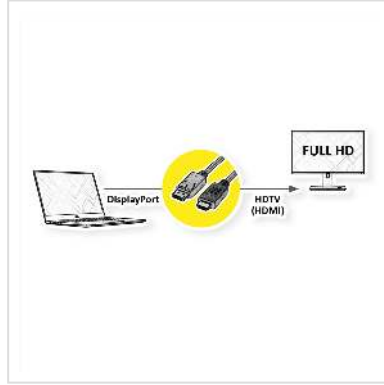

ROLINE Câble DisplayPort DP - HDTV, M/M, noir, 2 m

Numéro d'article	11.04.5781
Constructeur	ROLINE
Référence constructeur	11.04.5781
EAN (pièce unique)	7611990133673

roline
Designed for Professionals

2K

Câble DisplayPort vers HDTV pour transférer le contenu de votre carte graphique (DisplayPort) vers votre téléviseur (HDTV) - avec une qualité jusqu' à 1920x1080 @60Hz, y compris la transmission audio!

- HDTV est le standard pour la transmission vidéo numérique dans le secteur TV/multimédia pour par exemple: Connexion d'un téléviseur avec interface HDMI à un appareil de lecture avec connexion DisplayPort.
- Câble avec un port DisplayPort et une prise HDTV. DisplayPort est compatible avec le signal HDMI.
- Remarque: Un câble DisplayPort HDTV ne peut être utilisé que dans un seul sens: le connecteur DisplayPort ne peut être utilisé que du côté de la source de données (par ex. carte graphique).

Les câbles de marque ROLINE se caractérisent par un matériel de qualité une solide construction et une connectique ajustée au plus près. Le câble robuste tout en restant flexible en PVC noir protège efficacement des dégradations et de possibles ruptures de câble. Les contacts en or assurent une sécurité de connexion, des images fluides ainsi que la transmission audio dans la qualité la plus haute même lors de branchements et débranchements continus. Le câble garanti des images et un son de haute qualité et en haute résolution sur l'appareil connecté.