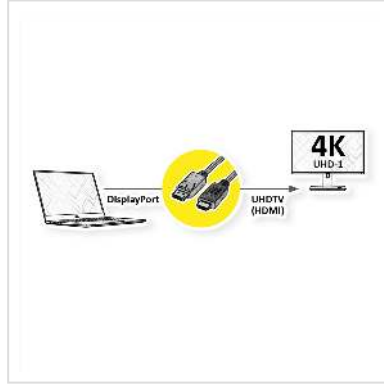

ROLINE Câble DisplayPort DP - UHDTV, M/M, noir, 2 m

Numéro d'article	11.04.5786
Constructeur	ROLINE
Référence constructeur	11.04.5786
EAN (pièce unique)	7611990145195

roline
Designed for Professionals

4K

Câble DisplayPort vers UHDTV pour transférer le contenu de votre carte graphique (DisplayPort) vers votre téléviseur (UHDTV) - avec une qualité jusqu' à 3840x2160 @60Hz, y compris la transmission audio!

- UHDTV est le standard pour la transmission vidéo numérique dans le secteur TV/multimédia pour par exemple: Connexion d'un téléviseur avec interface HDMI à un appareil de lecture avec connexion DisplayPort.
- Câble avec un port DisplayPort et une prise HDTV. DisplayPort est compatible avec le signal HDMI.
- Remarque: Un câble DisplayPort UHDTV ne peut être utilisé que dans un seul sens: le connecteur DisplayPort ne peut être utilisé que du côté de la source de données (par ex. carte graphique).

Caractéristiques techniques

Constructeur	ROLINE
Groupe de produits	Câble
Types de produits	Câble DP-UHDTV
Couleur	noir
Longueur	2 m

Qualité de transmission	DisplayPort v1.2
Résolution maximale	3840 x 2160 @60Hz (4K, UHD-1)
Connecteur face 1	DisplayPort mâle
Connecteur face 2	HDTV mâle
Type de connecteur face 1	DisplayPort
Genre du connecteur face 1	Mâle
Type de connecteur face 2	UHDTV
Genre du connecteur face 2	Mâle
Domaine d'emploi	externe
Blindage du câble	blindé
Poids	102.3 g
Hauteur du colis	20 mm
Largeur du colis	210 mm
Profondeur du colis	160 mm
Poids du paquet	0.13 kg