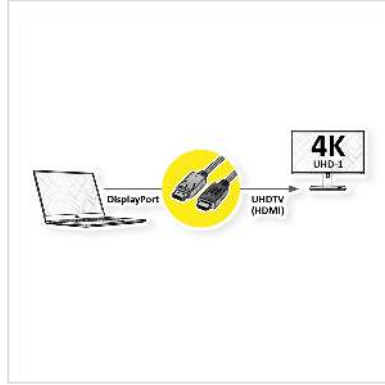

# ROLINE Câble DisplayPort DP - UHDTV, M/M, noir, 3 m

Numéro d'article	11.04.5787
Constructeur	ROLINE
Référence constructeur	11.04.5787
EAN (pièce unique)	7611990145201

**roline**  
Designed for Professionals

**4K**

**Câble DisplayPort vers UHDTV pour transférer le contenu de votre carte graphique (DisplayPort) vers votre téléviseur (UHDTV) - avec une qualité jusqu' à 3840x2160 @60Hz, y compris la transmission audio!**

- UHDTV est le standard pour la transmission vidéo numérique dans le secteur TV/multimédia pour par exemple: Connexion d'un téléviseur avec interface HDMI à un appareil de lecture avec connexion DisplayPort.
- Câble avec un port DisplayPort et une prise HDTV. DisplayPort est compatible avec le signal HDMI.
- Remarque: Un câble DisplayPort UHDTV ne peut être utilisé que dans un seul sens: le connecteur DisplayPort ne peut être utilisé que du côté de la source de données (par ex. carte graphique).

## Caractéristiques techniques

Constructeur	ROLINE
Groupe de produits	Câble
Types de produits	Câble DP-UHDTV
Couleur	noir
Longueur	3 m

Qualité de transmission	DisplayPort v1.2
Résolution maximale	3840 x 2160 @60Hz (4K, UHD-1)
Connecteur face 1	DisplayPort mâle
Connecteur face 2	HDTV mâle
Type de connecteur face 1	DisplayPort
Genre du connecteur face 1	Mâle
Type de connecteur face 2	UHDTV
Genre du connecteur face 2	Mâle
Domaine d'emploi	externe
Blindage du câble	blindé
Poids	139.8 g
Hauteur du colis	30 mm
Largeur du colis	200 mm
Profondeur du colis	170 mm
Poids du paquet	0.14 kg