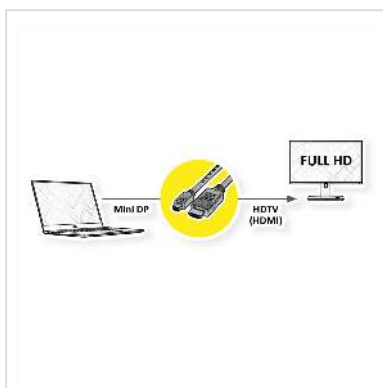

ROLINE Câble Mini DisplayPort, Mini DP - HDTV, M/M, noir, 1,5 m

Numéro d'article	11.04.5789
Constructeur	ROLINE
Référence constructeur	11.04.5789
EAN (pièce unique)	7611990191413

roline
Designed for Professionals

2K

Mini câble DisplayPort vers HDTV pour transférer le contenu de votre carte graphique (DisplayPort) vers votre téléviseur (HDTV) - avec une qualité jusqu' à 1920x1080 @60Hz, y compris la transmission audio!

- HDTV est la norme pour la transmission vidéo numérique dans le secteur TV/multimédia pour par exemple: Connexion d'un téléviseur avec interface HDMI à un lecteur avec connexion Mini DisplayPort.
- Câble avec un Mini DisplayPort et une prise HDTV. DisplayPort est compatible avec le signal HDMI.
- Remarque: Un câble DisplayPort HDTV ne peut être utilisé que dans un seul sens: le connecteur Mini DisplayPort ne peut être utilisé que du côté de la source de données (par ex. carte graphique, Macbook, Ultrabook, ordinateur portable/notebook ou PC).

Caractéristiques techniques

Constructeur	ROLINE
Groupe de produits	Câble
Types de produits	Câble DisplayPort
Couleur	noir

Longueur	1.5 m
Qualité de transmission	DisplayPort v1.1
Résolution maximale	1920 x 1080 / 1920 x 1200 @60Hz (2K, Full HD)
Connecteur face 1	HDTV mâle
Connecteur face 2	DisplayPort Mini mâle
Type de connecteur face 1	Mini DisplayPort
Genre du connecteur face 1	Mâle
Type de connecteur face 2	HDTV
Genre du connecteur face 2	Mâle
Domaine d'emploi	externe
Blindage du câble	blindé
Poids	64.4 g
Hauteur du colis	30 mm
Largeur du colis	150 mm
Profondeur du colis	220 mm
Poids du paquet	0.077 kg