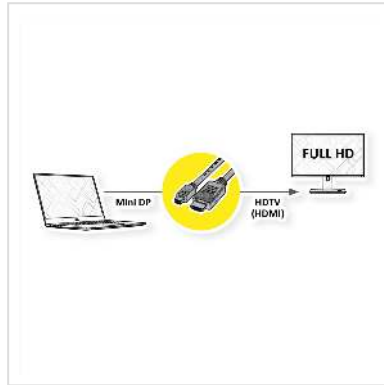

ROLINE Câble Mini DisplayPort, Mini DP - HDTV, M/M, noir, 1 m

Numéro d'article	11.04.5790
Constructeur	ROLINE
Référence constructeur	11.04.5790
EAN (pièce unique)	7611990133987

roline
Designed for Professionals

2K

Mini câble DisplayPort vers HDTV pour transférer le contenu de votre carte graphique (DisplayPort) vers votre téléviseur (HDTV) - avec une qualité jusqu' à 1920x1080 @60Hz, y compris la transmission audio!

- HDTV est la norme pour la transmission vidéo numérique dans le secteur TV/multimédia pour par exemple: Connexion d'un téléviseur avec interface HDMI à un lecteur avec connexion Mini DisplayPort.
- Câble avec un Mini DisplayPort et une prise HDTV. DisplayPort est compatible avec le signal HDMI.
- Remarque: Un câble DisplayPort HDTV ne peut être utilisé que dans un seul sens: le connecteur Mini DisplayPort ne peut être utilisé que du côté de la source de données (par ex. carte graphique, Macbook, Ultrabook, ordinateur portable/notebook ou PC).

Caractéristiques techniques

Constructeur	ROLINE
Groupe de produits	Câble
Types de produits	Câble DisplayPort
Couleur	noir

Longueur	1 m
Qualité de transmission	DisplayPort v1.1
Résolution maximale	1920 x 1080 / 1920 x 1200 @60Hz (2K, Full HD)
Connecteur face 1	HDTV mâle
Connecteur face 2	DisplayPort Mini mâle
Type de connecteur face 1	Mini DisplayPort
Genre du connecteur face 1	Mâle
Type de connecteur face 2	HDTV
Genre du connecteur face 2	Mâle
Domaine d'emploi	externe
Blindage du câble	blindé
Poids	51.8 g
Hauteur du colis	30 mm
Largeur du colis	150 mm
Profondeur du colis	130 mm
Poids du paquet	0.057 kg