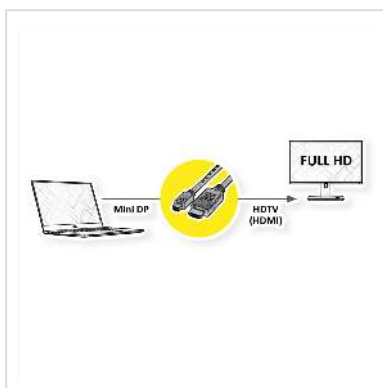

ROLINE Câble Mini DisplayPort, Mini DP - HDTV, M/M, noir, 2 m

Numéro d'article	11.04.5791
Constructeur	ROLINE
Référence constructeur	11.04.5791
EAN (pièce unique)	7611990134007

roline
Designed for Professionals

2K

Mini câble DisplayPort vers HDTV pour transférer le contenu de votre carte graphique (DisplayPort) vers votre téléviseur (HDTV) - avec une qualité jusqu' à 1920x1080 @60Hz, y compris la transmission audio!

- HDTV est la norme pour la transmission vidéo numérique dans le secteur TV/multimédia pour par exemple: Connexion d'un téléviseur avec interface HDMI à un lecteur avec connexion Mini DisplayPort.
- Câble avec un Mini DisplayPort et une prise HDTV. DisplayPort est compatible avec le signal HDMI.
- Remarque: Un câble DisplayPort HDTV ne peut être utilisé que dans un seul sens: le connecteur Mini DisplayPort ne peut être utilisé que du côté de la source de données (par ex. carte graphique, Macbook, Ultrabook, ordinateur portable/notebook ou PC).

Caractéristiques techniques

Constructeur	ROLINE
Groupe de produits	Câble
Types de produits	Câble DisplayPort
Couleur	noir

Longueur	2 m
Qualité de transmission	DisplayPort v1.1
Résolution maximale	1920 x 1080 / 1920 x 1200 @60Hz (2K, Full HD)
Connecteur face 1	HDTV mâle
Connecteur face 2	DisplayPort Mini mâle
Type de connecteur face 1	Mini DisplayPort
Genre du connecteur face 1	Mâle
Type de connecteur face 2	HDTV
Genre du connecteur face 2	Mâle
Domaine d'emploi	externe
Blindage du câble	blindé
Poids	83.3 g
Hauteur du colis	30 mm
Largeur du colis	190 mm
Profondeur du colis	180 mm
Poids du paquet	0.096 kg