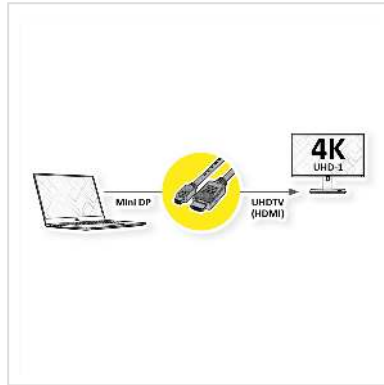

4K

Mini DisplayPort to UHDTV cable for transferring content from your graphics card (DisplayPort) to your TV (UHDTV) - with a quality of up to 3840x2160 @60Hz, incl. audio transmission!

- UHDTV is the standard for digital video transmission in the TV/multimedia sector for e. g.: Connection of a TV set with HDMI interface to a player with Mini DisplayPort connection.
- Cable with one Mini DisplayPort and one HDTV plug. DisplayPort is signal compatible with HDMI.
- Note: A DisplayPort UHDTV cable can only be used in one direction: the Mini DisplayPort connector can only be used on the data source side (e. g. graphics card, Macbook, Ultrabook, Notebook/Laptop).

Les câbles de marque ROLINE se caractérisent par la qualité de leurs matériaux, leur finition solide et la précision de leurs contacts. Le manteau PVC noir, compact et robuste tout en restant flexible, offre une protection réelle contre les dégradations et les ruptures de câbles. Les contacts en or assurent une sécurité de connexion, des transmissions fluides des images et du son et la plus grande stabilité lors des connexions et déconnexions du câble. Le câble de raccordement garanti un rendu des images et du son de grande qualité sur l'écran avec une haute résolution.

Caractéristiques techniques

Constructeur	ROLINE
Groupe de produits	Câble
Types de produits	Câble DP-UHDTV
Couleur	noir
Longueur	1 m
Comprend	1 x câble Mini DisplayPort avec prise HDMI M/M
Qualité de transmission	DisplayPort v1.2
Résolution maximale	3840 x 2160 @60Hz (4K, UHD-1)
Connecteur face 1	HDTV mâle
Connecteur face 2	DisplayPort Mini mâle
Type de connecteur face 1	Mini DisplayPort
Genre du connecteur face 1	Mâle
Type de connecteur face 2	UHDTV
Genre du connecteur face 2	Mâle
Domaine d'emploi	externe
Blindage du câble	blindé
Poids	54 g
Hauteur du colis	20 mm
Largeur du colis	160 mm
Profondeur du colis	140 mm
Poids du paquet	0.048 kg