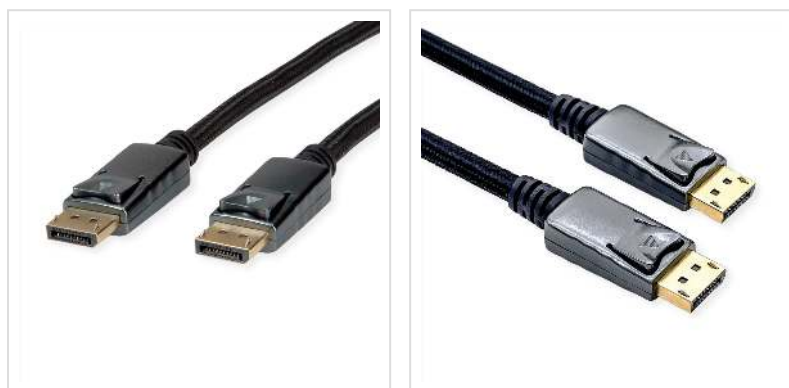

ROLINE Câble DisplayPort v1.4, DP M - DP M, noir/argent, 1 m

Numéro d'article	11.04.5866
Constructeur	ROLINE
Référence constructeur	11.04.5866
EAN (pièce unique)	7630049619173

roline
Designed for Professionals

ROLINE câble DisplayPort M/M, avec connecteurs DP - pour le raccordement d'un portable, PC ou carte graphique avec un écran, une TV ou un projecteur - excellente qualité de transmission avec une résolution maximale allant jusqu' à 8K, à 7680x4320 @60Hz!

- Conforme DP v1.4 (max. 7680 x 4320 @60Hz)

Caractéristiques techniques

Constructeur	ROLINE
Groupe de produits	Câble
Types de produits	Câble DisplayPort
Couleur	noir/argent
Longueur	1 m
Qualité de transmission	DisplayPort v1.4
Résolution maximale	7680 x 4320 @60Hz (8K, UHD-2)
Type de connecteur face 1	DisplayPort
Genre du connecteur face 1	Mâle
Type de connecteur face 2	DisplayPort
Genre du connecteur face 2	Mâle
Domaine d'emploi	externe
Blindage du câble	blindé
Poids	60.1 g
Hauteur du colis	20 mm
Largeur du colis	80 mm
Profondeur du colis	80 mm
Poids du paquet	0.03 kg