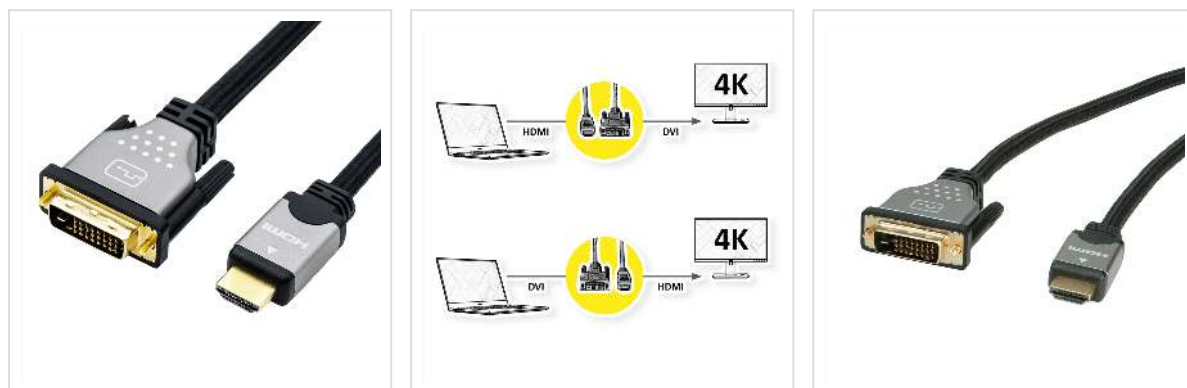

# ROLINE Câble pour écran DVI (24+1) - HDMI, M/M, noir/argent, 3 m

|                               |               |
|-------------------------------|---------------|
| <b>Numéro d'article</b>       | 11.04.5872    |
| <b>Constructeur</b>           | ROLINE        |
| <b>Référence constructeur</b> | 11.04.5872    |
| <b>EAN (pièce unique)</b>     | 7611990144891 |

**roline**  
Designed for Professionals

**Câble ROLINE HDMI vers DVI pour connecter un ultrabook, un ordinateur portable ou un PC à un moniteur, un téléviseur ou un projecteur - pour une transmission vidéo d'excellente qualité avec une résolution allant jusqu' à 3840x2160 @30Hz!**

- HDMI est une norme de connexion universelle pour la transmission de signaux vidéo et audio. Les applications comprennent la connexion d'écrans et de téléviseurs à des ordinateurs, lecteurs Blu-ray et autres appareils similaires.
- Le connecteur prend moins de place et est donc plus adapté pour les appareils d'affichage portables (ultrabooks, ordinateurs portables) ou pour 2 connecteurs sur une carte graphique (sur une plaque d'encastrement).
- La tresse en nylon robuste protège efficacement le câble HDMI et le rend superbe.
- Câble blindé de haute qualité à double blindage (feuille + tresse) avec contacts dorés pour une transmission optimale des signaux d'image
- Connexions: DVI-D (24+1) vers HDMI

## Caractéristiques techniques

|                     |                                 |
|---------------------|---------------------------------|
| Constructeur        | ROLINE                          |
| Groupe de produits  | Câble                           |
| Types de produits   | Câble HDMI-DVI                  |
| Couleur             | noir/argent                     |
| Longueur            | 3 m                             |
| Résolution maximale | 3840 x 2160 @30Hz (4K, Full HD) |