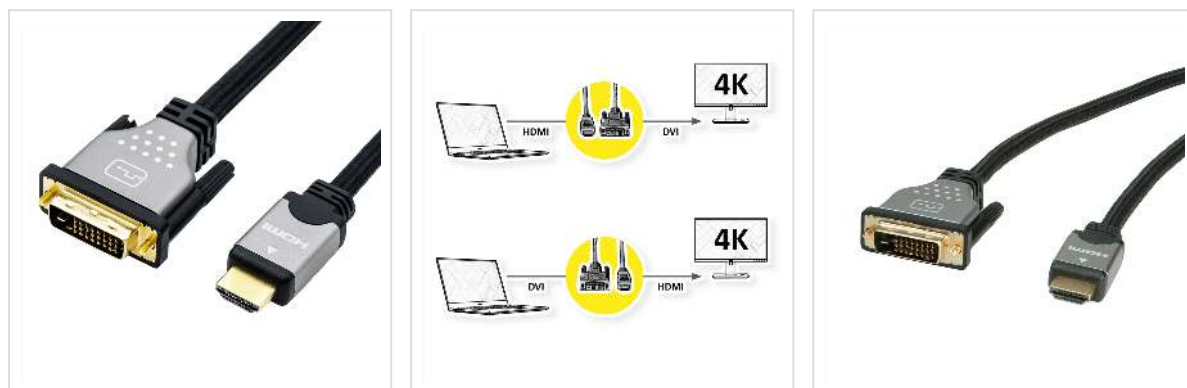

# ROLINE Câble pour écran DVI (24+1) - HDMI, M/M, noir/argent, 5 m

<b>Numéro d'article</b>	11.04.5873
<b>Constructeur</b>	ROLINE
<b>Référence constructeur</b>	11.04.5873
<b>EAN (pièce unique)</b>	7611990145096

**roline**  
Designed for Professionals

**Câble ROLINE HDMI vers DVI pour connecter un ultrabook, un ordinateur portable ou un PC à un moniteur, un téléviseur ou un projecteur - pour une transmission vidéo d'excellente qualité avec une résolution allant jusqu' à 3840x2160 @30Hz!**

- HDMI est une norme de connexion universelle pour la transmission de signaux vidéo et audio. Les applications comprennent la connexion d'écrans et de téléviseurs à des ordinateurs, lecteurs Blu-ray et autres appareils similaires.
- Le connecteur prend moins de place et est donc plus adapté pour les appareils d'affichage portables (ultrabooks, ordinateurs portables) ou pour 2 connecteurs sur une carte graphique (sur une plaque d'encastrement).
- La tresse en nylon robuste protège efficacement le câble HDMI et le rend superbe.
- Câble blindé de haute qualité à double blindage (feuille + tresse) avec contacts dorés pour une transmission optimale des signaux d'image
- Connexions: DVI-D (24+1) vers HDMI

## Caractéristiques techniques

Constructeur	ROLINE
Groupe de produits	Câble
Types de produits	Câble HDMI-DVI
Couleur	noir/argent
Longueur	5 m
Résolution maximale	3840 x 2160 @30Hz (4K, Full HD)

Connecteur face 1	DVI - D 24+1 mâle
Connecteur face 2	HDMI Mâle
Type de connecteur face 1	DVI-D 24+1, Dual-Link
Genre du connecteur face 1	Mâle
Type de connecteur face 2	HDMI Type A
Genre du connecteur face 2	Mâle
Domaine d'emploi	externe
Blindage du câble	blindé
Poids	337.9 g
Hauteur du colis	20 mm
Largeur du colis	170 mm
Profondeur du colis	170 mm
Poids du paquet	0.345 kg