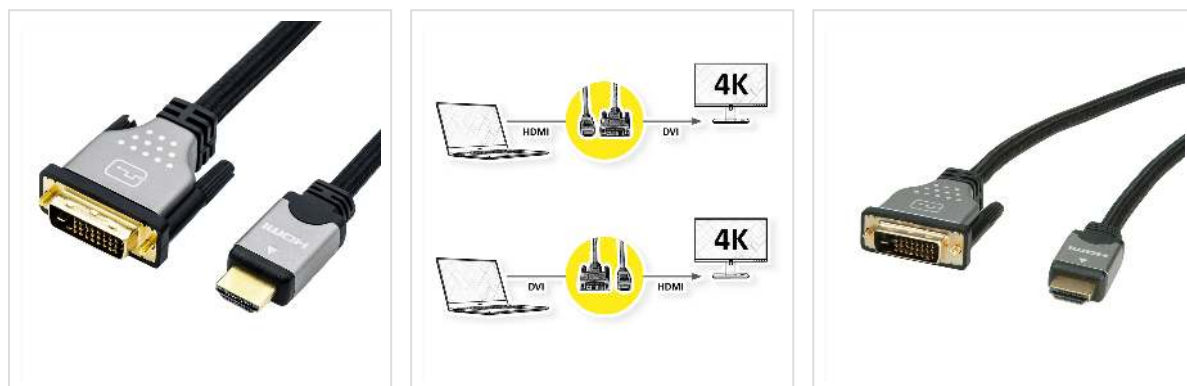

ROLINE Câble pour écran DVI (24+1) - HDMI, M/M, noir/argent, 1,5 m

Numéro d'article	11.04.5876
Constructeur	ROLINE
Référence constructeur	11.04.5876
EAN (pièce unique)	7611990176557

roline
Designed for Professionals

Câble ROLINE HDMI vers DVI pour connecter un ultrabook, un ordinateur portable ou un PC à un moniteur, un téléviseur ou un projecteur - pour une transmission vidéo d'excellente qualité avec une résolution allant jusqu' à 3840x2160 @30Hz!

- HDMI est une norme de connexion universelle pour la transmission de signaux vidéo et audio. Les applications comprennent la connexion d'écrans et de téléviseurs à des ordinateurs, lecteurs Blu-ray et autres appareils similaires.
- Le connecteur prend moins de place et est donc plus adapté pour les appareils d'affichage portables (ultrabooks, ordinateurs portables) ou pour 2 connecteurs sur une carte graphique (sur une plaque d'encastrement).
- La tresse en nylon robuste protège efficacement le câble HDMI et le rend superbe.
- Câble blindé de haute qualité à double blindage (feuille + tresse) avec contacts dorés pour une transmission optimale des signaux d'image
- Connexions: DVI-D (24+1) vers HDMI

Caractéristiques techniques

Constructeur	ROLINE
Groupe de produits	Câble
Types de produits	Câble HDMI-DVI
Couleur	noir/argent
Longueur	1.5 m
Résolution maximale	3840 x 2160 @30Hz (4K, Full HD)

Connecteur face 1	DVI - D 24+1 mâle
Connecteur face 2	HDMI Mâle
Type de connecteur face 1	DVI-D 24+1, Dual-Link
Genre du connecteur face 1	Mâle
Type de connecteur face 2	HDMI Type A
Genre du connecteur face 2	Mâle
Domaine d'emploi	externe
Blindage du câble	blindé
Poids	128.8 g
Hauteur du colis	20 mm
Largeur du colis	100 mm
Profondeur du colis	100 mm
Poids du paquet	0.08 kg