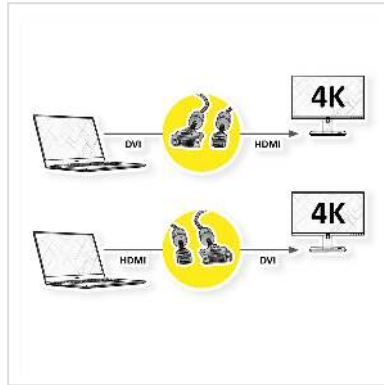

ROLINE GOLD Câble pour écran DVI (24+1) - HDMI, M/M, 2 m

Numéro d'article	11.04.5891
Constructeur	ROLINE
Référence constructeur	11.04.5891
EAN (pièce unique)	7611990145737

roline
Designed for Professionals

Câble ROLINE GOLD HDMI vers DVI pour connecter un ultrabook, un ordinateur portable ou un PC à un moniteur, un téléviseur ou un projecteur - pour une transmission vidéo d'excellente qualité avec une résolution allant jusqu' à 3840x2160 @30Hz!

- HDMI est une norme de connexion universelle pour la transmission de signaux vidéo et audio. Les applications comprennent la connexion d'écrans et de téléviseurs à des ordinateurs, lecteurs Blu-ray et autres appareils similaires.
- Le connecteur prend moins de place et est donc plus adapté pour les appareils d'affichage portables (ultrabooks, ordinateurs portables) ou pour 2 connecteurs sur une carte graphique (sur une plaque d'encastrement).
- La tresse en nylon robuste protège efficacement le câble HDMI et le rend superbe.
- Câble blindé de haute qualité à double blindage (feuille + tresse) avec contacts dorés pour une transmission optimale des signaux d'image
- Prise en charge de la vidéo 3D
- Canal Ethernet HDMI
- Canal de retour audio pour transférer les signaux vers le récepteur audio/vidéo
- Boîtier de connecteur doré
- Connexions: DVI-D (24+1) vers HDMI

meilleure stabilité et donne au câble un look époustouflant.

Caractéristiques techniques

Constructeur	ROLINE
Groupe de produits	Câble
Types de produits	Câble HDMI-DVI
Couleur	noir / or
Longueur	2 m
Résolution maximale	3840 x 2160 @30Hz (4K, Full HD)
Connecteur face 2	HDMI mâle
Type de connecteur face 1	DVI-D 24+1, Dual-Link
Genre du connecteur face 1	Mâle
Type de connecteur face 2	HDMI Type A
Genre du connecteur face 2	Mâle
Domaine d'emploi	externe
Blindage du câble	blindé
Vis à main	oui
Poids	188.6 g
Hauteur du colis	30 mm
Largeur du colis	150 mm
Profondeur du colis	160 mm
Poids du paquet	0.2 kg