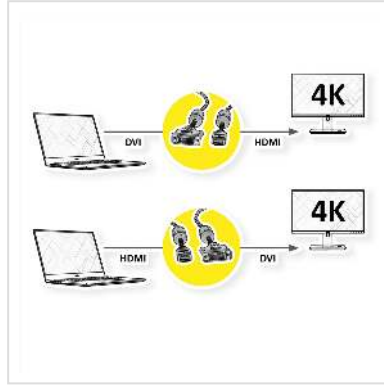

ROLINE GOLD Câble pour écran DVI (24+1) - HDMI, M/M, 5 m

Numéro d'article	11.04.5893
Constructeur	ROLINE
Référence constructeur	11.04.5893
EAN (pièce unique)	7611990145751

roline
Designed for Professionals

Câble ROLINE GOLD HDMI vers DVI pour connecter un ultrabook, un ordinateur portable ou un PC à un moniteur, un téléviseur ou un projecteur - pour une transmission vidéo d'excellente qualité avec une résolution allant jusqu' à 3840x2160 @30Hz!

- HDMI est une norme de connexion universelle pour la transmission de signaux vidéo et audio. Les applications comprennent la connexion d'écrans et de téléviseurs à des ordinateurs, lecteurs Blu-ray et autres appareils similaires.
- Le connecteur prend moins de place et est donc plus adapté pour les appareils d'affichage portables (ultrabooks, ordinateurs portables) ou pour 2 connecteurs sur une carte graphique (sur une plaque d'encastrement).
- La tresse en nylon robuste protège efficacement le câble HDMI et le rend superbe.
- Câble blindé de haute qualité à double blindage (feuille + tresse) avec contacts dorés pour une transmission optimale des signaux d'image
- Prise en charge de la vidéo 3D
- Canal Ethernet HDMI
- Canal de retour audio pour transférer les signaux vers le récepteur audio/vidéo
- Boîtier de connecteur doré
- Connexions: DVI-D (24+1) vers HDMI

meilleure stabilité et donne au câble un look époustouflant.

Caractéristiques techniques

Constructeur	ROLINE
Groupe de produits	Câble
Types de produits	Câble HDMI-DVI
Couleur	noir / or
Longueur	5 m
Résolution maximale	3840 x 2160 @30Hz (4K, Full HD)
Connecteur face 2	HDMI mâle
Type de connecteur face 1	DVI-D 24+1, Dual-Link
Genre du connecteur face 1	Mâle
Type de connecteur face 2	HDMI Type A
Genre du connecteur face 2	Mâle
Domaine d'emploi	externe
Blindage du câble	blindé
Vis à main	oui
Poids	419.5 g
Hauteur du colis	50 mm
Largeur du colis	170 mm
Profondeur du colis	180 mm
Poids du paquet	0.4 kg