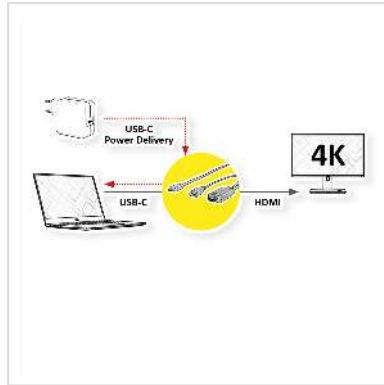

ROLINE Câble adaptateur type C - HDMI + USB C (PD), M/M, 1 m

Numéro d'article	11.04.5950
Constructeur	ROLINE
Référence constructeur	11.04.5950
EAN (pièce unique)	7630049615823

Ce câble adaptateur vous permet de dupliquer ou d'étendre l'affichage de votre appareil avec une connexion USB de type C vers un moniteur, un téléviseur ou un projecteur compatible HDMI - avec une résolution maximale de 3840x2160 @60Hz ! Le câble USB supplémentaire de type C PD fournit également l'alimentation électrique optimale pour votre appareil.

- Adaptateur de câble USB 3.1 Type C vers HDMI pour Macbook, Ultrabook, Notebook/Laptop ou PC
- Miroiter ou étendre votre écran à un autre dispositif d'affichage
- Connexions: Connecteur USB de type C et HDMI pour le branchement de la source et de l'afficheur ; prise USB de type C PD pour le branchement d'une alimentation électrique
- Résolution maximale: 3840x2160 avec 60Hz

Remarque: Prise en charge du "mode alternatif (DP Alt Mode)" requise

Caractéristiques techniques

Constructeur	ROLINE
Groupe de produits	Adaptateur, Termineur, Convertisseur
Types de produits	Adaptateur USB-HDMI
Couleur	noir
Longueur	1 m
Résolution maximale	3840 x 2160 @60Hz (4K, UHD-1)

Raccordement face 1 (PC)	Type C mâle
Raccordement face 2 (Périphérie)	HDMI mâle
Type de connecteur face 1	USB Type C (USB-C)
Genre du connecteur face 1	Mâle
Type de connecteur face 2	HDMI Type A
Genre du connecteur face 2	Mâle
Domaine d'emploi	externe
Poids	56.7 g
Hauteur du colis	10 mm
Largeur du colis	160 mm
Profondeur du colis	200 mm
Poids du paquet	0.12 kg