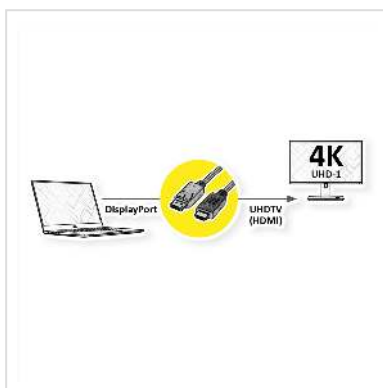

ROLINE Câble DisplayPort DP - UHDTV, Slim, M/M, noir, 3 m

Numéro d'article	11.04.5997
Constructeur	ROLINE
Référence constructeur	11.04.5997
EAN (pièce unique)	7630049621213

roline
Designed for Professionals

4K

Câble DisplayPort vers UHDTV pour transférer le contenu de votre carte graphique (DisplayPort) vers votre téléviseur (UHDTV) - avec une qualité jusqu' à 3840x2160 @60Hz, y compris la transmission audio!

- UHDTV est le standard pour la transmission vidéo numérique dans le secteur TV/multimédia pour par exemple: Connexion d'un téléviseur avec interface HDMI à un appareil de lecture avec connexion DisplayPort.
- Câble avec un port DisplayPort et une prise HDTV. DisplayPort est compatible avec le signal HDMI.
- Remarque: Un câble DisplayPort UHDTV ne peut être utilisé que dans un seul sens: le connecteur DisplayPort ne peut être utilisé que du côté de la source de données (par ex. carte graphique).

Caractéristiques techniques

Constructeur	ROLINE
Groupe de produits	Câble
Types de produits	Câble DP-UHDTV
Couleur	noir

Longueur	3 m
Qualité de transmission	DisplayPort v1.2
Résolution maximale	3840 x 2160 @60Hz (4K, UHD-1)
Connecteur face 1	DisplayPort mâle
Connecteur face 2	HDTV mâle
Type de connecteur face 1	DisplayPort
Genre du connecteur face 1	Mâle
Type de connecteur face 2	UHDTV
Genre du connecteur face 2	Mâle
Domaine d'emploi	externe
Blindage du câble	blindé
Poids	126.4 g
Hauteur du colis	30 mm
Largeur du colis	120 mm
Profondeur du colis	150 mm
Poids du paquet	0.1 kg