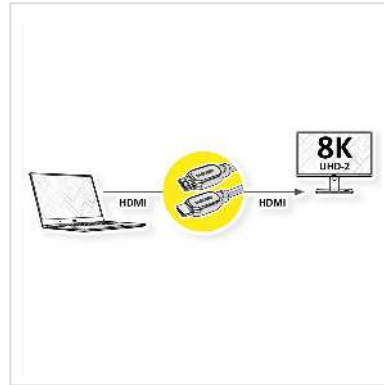

ROLINE ATC Câble HDMI avec Ethernet Ultra HD 8K, M/M, noir, 1 m

Numéro d'article	11.04.6010
Constructeur	ROLINE
Référence constructeur	11.04.6010
EAN (pièce unique)	7630049621756

Câble HDMI de très grande qualité pour une transmission optimale des signaux numériques Ultra HD jusqu'à 35,8 Gbit/s.

Pour des transmissions dignes du cinéma numérique jusqu'à 8K (7680 x 4320) à 60Hz.

- Résolution UHD de 7680 x 4320 Pixel, avec une fréquence de 50/60 Hz (4320p)
- 60 images par seconde
- Soutient le 3D et l'ultra HD
- Canal HDMI Ethernet de grosse section
- Canal audio (Audio Return Channel) pour la transmission des signaux au récepteur audio/vidéo
- Câble avec connecteurs HDMI mâles de chaque côté
- Contacts dorés pour une transmission de données sécurisée
- Ce câble est certifié par un ATC (Authorized Test Center) du Forum HDMI.

Caractéristiques techniques

Constructeur ROLINE

Groupe de produits Câble

Types de produits	Câble HDMI Ultra HD avec Ethernet
Couleur	noir
Longueur	1 m
Qualité de transmission	HDMI Ultra High Speed (HDMI 2.1)
Résolution maximale	7680 x 4320 @60Hz (8K, UHD-2)
Type de connecteur face 1	HDMI Type A
Genre du connecteur face 1	Mâle
Type de connecteur face 2	HDMI Type A
Genre du connecteur face 2	Mâle
Domaine d'emploi	externe
Blindage du câble	Blindage double
Particularités techniques	HDMI 8K Ultra HD avec Ethernet
Poids	84.1 g
Hauteur du colis	20 mm
Largeur du colis	100 mm
Profondeur du colis	100 mm
Poids du paquet	0.1 kg