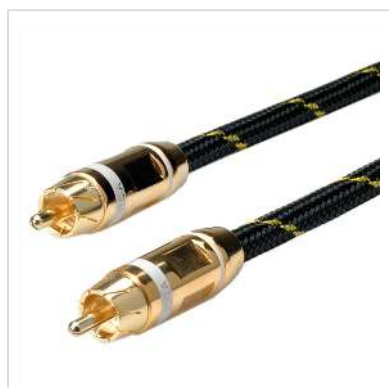

# ROLINE GOLD Câble de raccordement RCA simplex M / M, blanc, Retail Blister, 5 m

Numéro d'article	11.88.4252
Constructeur	ROLINE
Référence constructeur	11.88.4252
EAN (pièce unique)	7611990143399

**ROLINE GOLD Câbles: Câble de très haute qualité, doublement blindé. Manteau extérieur en Nylon renforcé pour un meilleur maintien du câble.**

- Connecteurs dorés
- Manteau extérieur en Nylon renforcé pour un meilleur maintien du câble
- Couleur: noir/or

## **ROLINE GOLD - Top qualité sans compromis !**

Les câbles de qualité ROLINE GOLD sont équipés de boîtiers connecteurs de haute qualité et de contacts dorés à double blindage pour une meilleure qualité de signal, même en cas de cycles de connexions élevés. Le manteau extérieur renforcé de nylon en or/noir procure une meilleure stabilité et donne au câble un look époustouflant.

### **Caractéristiques techniques**

Constructeur	ROLINE
Groupe de produits	Câble
Types de produits	Câble de raccordement Cinch
Couleur	noir / or
Longueur	5 m

Connecteur face 1	Cinch mâle
Connecteur face 2	Cinch mâle
Type de connecteur face 1	Cinch (RCA)
Genre du connecteur face 1	Mâle
Type de connecteur face 2	Cinch (RCA)
Genre du connecteur face 2	Mâle
Domaine d'emploi	externe
Blindage du câble	blindé
Construction du câble	simplex
Poids	209.9 g
Hauteur du colis	50 mm
Largeur du colis	190 mm
Profondeur du colis	180 mm
Poids du paquet	0.269 kg