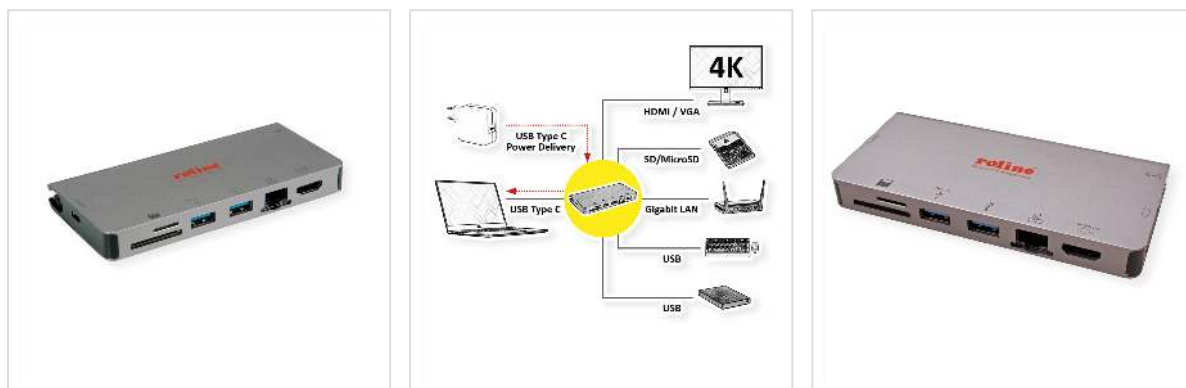

ROLINE Station d'accueil USB type C, HDMI 4K, VGA, 2x USB 3.2 Gen 1, 1x LAN, 1x PD, 1 lecteur de carte

Numéro d'article	12.02.1022
Constructeur	ROLINE
Référence constructeur	12.02.1022
EAN (pièce unique)	7630049613249

roline
Designed for Professionals

Station d'accueil pour Macbooks, Ultrabooks ou Notebooks/Laptops - offre l'HDMI en 4K, 1 port VGA, 2 ports USB 3.0 / 3.2 Gen 1, 1 lecteur de carte SD/MicroSD, 1 port USB type C PD (Power Delivery) et un port pour le Gigabit Ethernet. Vous obtenez une connexion rapide et facile aux périphériques que vous utilisez tous les jours, y compris les connexions VGA et HDMI avec une résolution maximale de 3840x2160 @30Hz !

- Plug & Play
- Revêtement en aluminium
- Conception compacte avec une petite particularité: le câble de connexion USB de type C inclus peut être facilement rangé dans la station d'accueil - il n'est donc ni perdu ni endommagé pendant le transport
- L'un des deux ports USB 3.2 Gen 1 Type A permet la charge de batterie v1.2 (5V 1.5A) pour alimenter facilement des disques durs

Caractéristiques techniques	
Constructeur	ROLINE
Groupe de produits	Adaptateur, Termineur, Convertisseur
Types de produits	Station d'accueil Notebook
Couleur	Aluminium
Comprend	Station d'accueil
Raccordement face 1 (PC)	USB-C
Raccordement face 2 (Périphérie)	1x HDMI, 1x VGA, 2x USB 3.0 / USB 3.2 Gen 1 Type A, 1x lecteur de carte SD/TF, 1x USB Type C PD, 1x RJ45
Type de connecteur face 1	USB Type C (USB-C)
Genre du connecteur face 1	Mâle
Type de connecteur face 2	HDMI Type A HD D-Sub 15 pôles (HD-15), VGA USB 3 Type A USB 3 Type A SD-Card-Slot TF-Card-Slot USB Type C PD (Power Delivery) RJ-45
Genre du connecteur face 2	Femelle
Domaine d'emploi	externe
Poids	138.1 g
Hauteur du colis	170 mm
Largeur du colis	40 mm