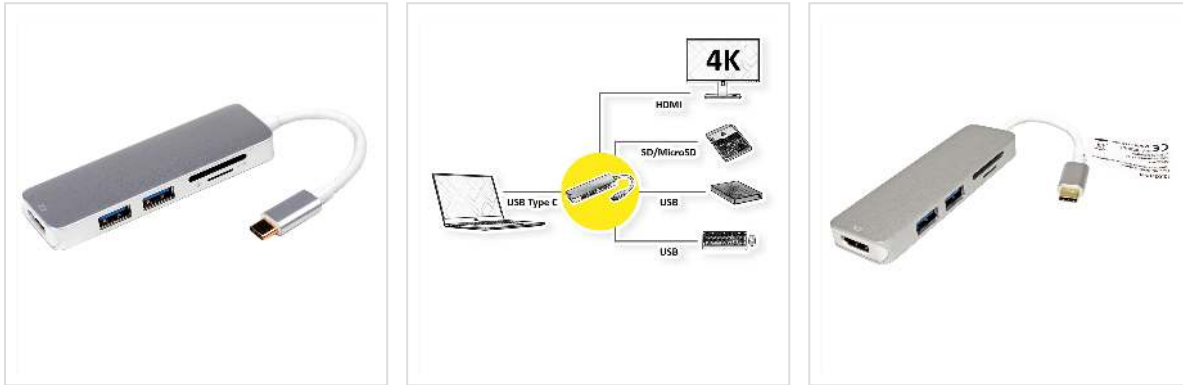

ROLINE Station d'accueil USB Type C, 4K HDMI, 2x USB 3.2 Gen 1, Card Reader

Numéro d'article	12.02.1041
Constructeur	ROLINE
Référence constructeur	12.02.1041
EAN (pièce unique)	7611990134649

roline
Designed for Professionals

La station d'accueil USB de type C pour Macbooks, Ultrabooks ou Notebooks fournit une connexion rapide et facile aux périphériques, y compris un port HDMI qui vous offre une résolution maximale de 3840x2160 @ 30Hz ! Elle offre également deux ports pour USB 3.0 / USB 3.2 Gen 1 ainsi qu'un lecteur de carte SD / MicroSD.

Connexion pour dispositifs périphériques

- 1x Sortie vidéo HDMI: miroir ou étend votre écran à un téléviseur, écran ou projecteur.
- 2 ports USB 3.0 / USB 3.2 Gen 1 (taux de transfert de données jusqu'à 5Gbit/s), pour la connexion de clavier/souris filaire, USB HDD/SSD, etc.
- 1x Lecteur de cartes SD/MicroSD/TransFlash

Caractéristiques techniques

Constructeur	ROLINE
Groupe de produits	Adaptateur, Termineur, Convertisseur
Types de produits	Station d'accueil Notebook
Couleur	argent
Longueur	7.5 cm
Comprend	Station d'accueil, manuel
Résolution maximale	3840 x 2160 @30Hz (4K, Full HD)
Raccordement face 1 (PC)	USB-C
Raccordement face 2 (Périphérie)	1x HDMI, 2x USB 3.0 / USB 3.2 Gen 1 Type A, 1x lecteur de carte SD/TF
Type de connecteur face 1	USB Type C (USB-C)
Genre du connecteur face 1	Mâle
Type de connecteur face 2	HDMI Type A USB 3 Type A USB 3 Type A SD-Card-Slot TF-Card-Slot
Genre du connecteur face 2	Femelle
Domaine d'emploi	externe
Poids	48.5 g
Hauteur du colis	20 mm
Largeur du colis	140 mm
Profondeur du colis	160 mm