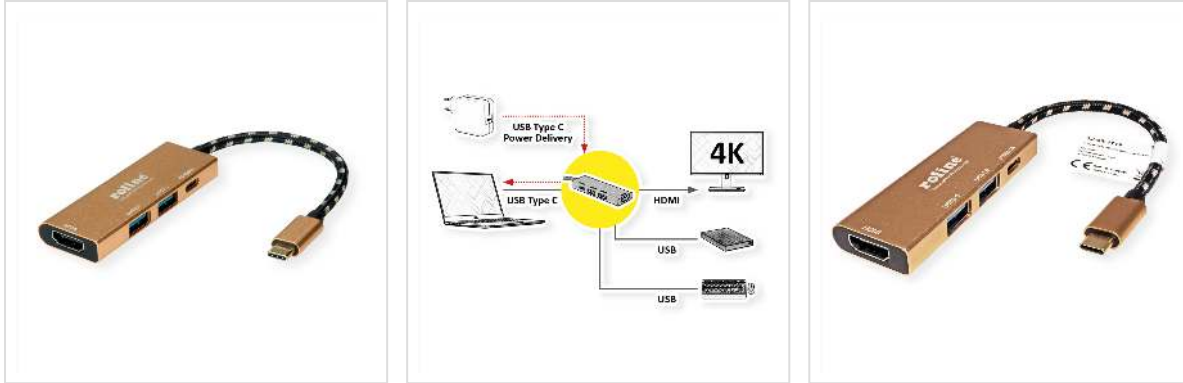

ROLINE GOLD Station d'accueil USB type C, 4K HDMI, 2 ports USB 3.2 Gen 1, 1x USB type C PD (Power Delivery)

Numéro d'article	12.02.1119
Constructeur	ROLINE
Référence constructeur	12.02.1119
EAN (pièce unique)	7630049616400

roline
Designed for Professionals

La station d'accueil est fournie pour Macbooks, Ultrabooks ou ordinateurs portables et fournit une connexion rapide et facile aux périphériques de travail que vous utilisez tous les jours, y compris un connecteur HDMI, qui vous permet une résolution maximale allant jusqu' à 3840x2160 @30Hz!

- Boîtier en aluminium doré
- Design étroit et plat
- Tresse en nylon doré noir autour du câble
- Plaques de blindage et contacts dorés pour une transmission fiable du signal

Connexion à l'appareil mobile:

déjà connues a été modifiée en USB 3.2 Gen 1 (anciennement USB 3.0 / USB 3.1 Gen 1) ou USB 3.2 Gen 2 (anciennement USB 3.1 / USB 3.1 Gen 2).

Caractéristiques techniques

Constructeur	ROLINE
Groupe de produits	Adaptateur, Termineur, Convertisseur
Types de produits	Station d'accueil Notebook
Couleur	or
Longueur	0.1 m
Comprend	Docking Station
Qualité de transmission	USB 3.2 Gen 1 SuperSpeed 5 Gbit/s (USB 3.1 Gen 1, USB 3.0)
Résolution maximale	3840 x 2160 @30Hz (4K, Full HD)
Raccordement face 1 (PC)	USB-C
Raccordement face 2 (Périphérie)	1x HDMI, 2x USB 3.0 / USB 3.2 Gen 1 Type A, 1x USB Type C PD
Type de connecteur face 1	USB Type C (USB-C)
Genre du connecteur face 1	Mâle
Type de connecteur face 2	HDMI Type A USB 3 Type A USB Type C PD (Power Delivery)
Genre du connecteur face 2	Femelle
Domaine d'emploi	externe
Poids	37 g
Hauteur du colis	20 mm
Largeur du colis	20 mm
Profondeur du colis	80 mm
Poids du paquet	0.05 kg