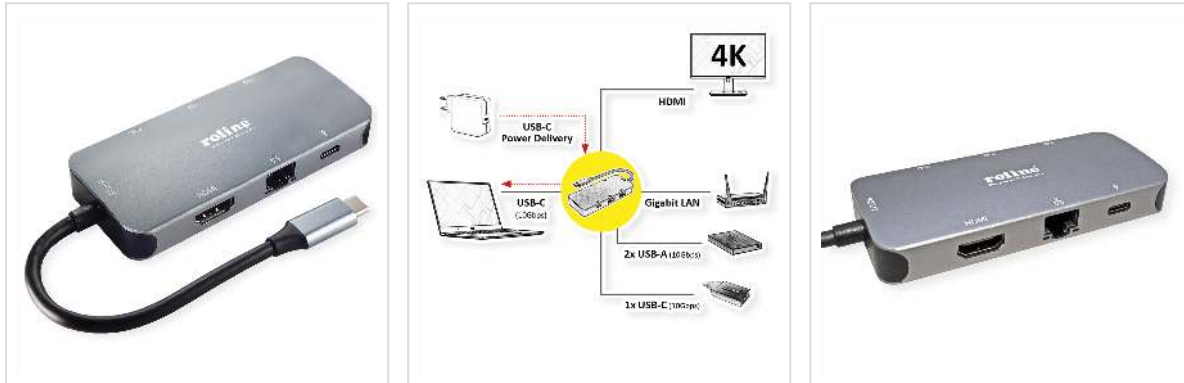

# ROLINE Station d'accueil USB 3.2 Gen 2 multiports de type C, HDMI 4K, LAN

<b>Numéro d'article</b>	12.02.1121
<b>Constructeur</b>	ROLINE
<b>Référence constructeur</b>	12.02.1121
<b>EAN (pièce unique)</b>	7630049621442

**roline**  
Designed for Professionals

**La station d'accueil USB de type C fournit à votre MacBook, Ultrabook, Notebook ou ordinateur portable un port HDMI compatible 4k, 2x USB 3.2 Gen 2, 1x USB Type C PD (Power Delivery) et 1x Gigabit Ethernet !**

- Plug & Play
- Boîtier en aluminium gris "espace"
- Station d'accueil multiport avec connexion HDMI, permet l'extension d'un écran ou la mise en miroir vers un autre écran, téléviseur ou projecteur
- Résolution max.: 3840x2160 à 30Hz
- Design compact et plat
  
- Systèmes requis: Windows 7/8/10 ou MacOS X10.2 et supérieur

### Caractéristiques techniques

Constructeur	ROLINE
Groupe de produits	Adaptateur, Termineur, Convertisseur
Types de produits	Station d'accueil
Couleur	gris
Comprend	Docking Station
Raccordement face 1 (PC)	USB-C
Raccordement face 2 (Périphérie)	2x USB 3.2 Gen 2 F, 1x HDMI F, 1x Gigabit Ethernet F, 1x USB C, 1x PD
Type de connecteur face 1	USB Type C (USB-C)
Genre du connecteur face 1	Mâle
Type de connecteur face 2	HDMI Type A RJ-45 USB Type C (USB-C)
Genre du connecteur face 2	Femelle
Matériel	Aluminium
Hauteur	15 mm
Largeur	103 mm
Profondeur	45 mm
Poids	82.6 g
Hauteur du colis	20 mm
Largeur du colis	100 mm
Profondeur du colis	50 mm
Poids du paquet	0.02 kg